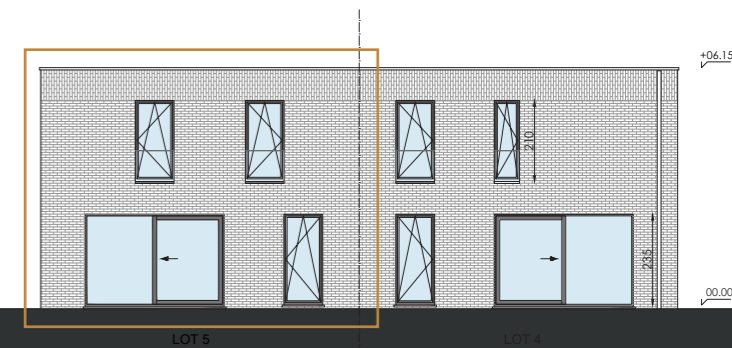

Type: Woning  
 Niveau: 0  
 Slaapkamers: 3  
 Oppervlakte woning: 186 m<sup>2</sup>

Ontwerp: DES BEAUX  
 Datum: 09/2024

Deze plannen en vermelde afmetingen zijn indicatief. Alle meubilair, keuken, sanitair, verloogde plafonds en vloerwerkering zijn illustratief. Hiervoor wordt verwezen naar het verkoopplatenboek.

Type: Woning  
 Niveau: 1  
 Slaapkamers: 3  
 Oppervlakte woning: 186 m<sup>2</sup>

Ontwerp: DES BEAUX  
 Datum: 09/2024

Deze plannen en vermelde afmetingen zijn indicatief. Alle meubilair, keuken, sanitair, verlaagde plafonds en vloerfwerking zijn illustratief. Hiervoor wordt verwezen naar het verkoopplatenboek.