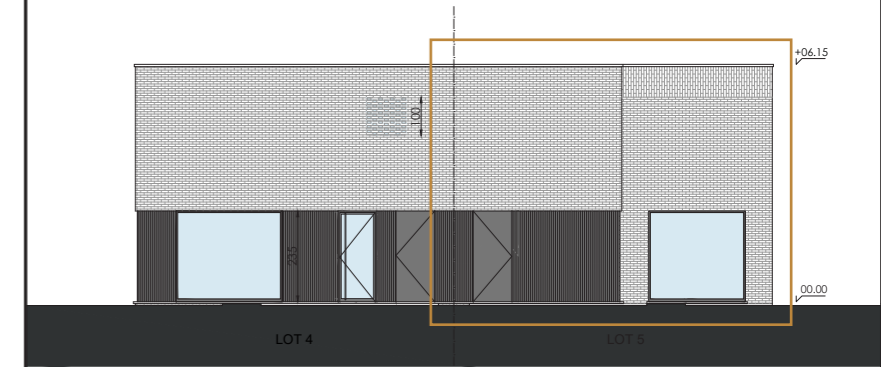

Type: Woning  
 Niveau: 0  
 Slaapkamers: 3  
 Oppervlakte woning: 186 m<sup>2</sup>

Ontwerp: DES BEAUX  
 Datum: 09/2024

Deze plannen en vermelde afmetingen zijn indicatief. Alle meubilair, keuken, sanitair, verloogde plafonds en vloerwerkering zijn illustratief. Hiervoor wordt verwezen naar het verkoopplatenboek.

Type: Woning  
 Niveau: 1  
 Slaapkamers: 3  
 Oppervlakte woning: 186 m<sup>2</sup>

Ontwerp: DES BEAUX  
 Datum: 09/2024

Deze plannen en vermelde afmetingen zijn indicatief. Alle meubilair, keuken, sanitair, verlaagde plafonds en vloerfwerking zijn illustratief. Hiervoor wordt verwezen naar het verkoopplatenboek.