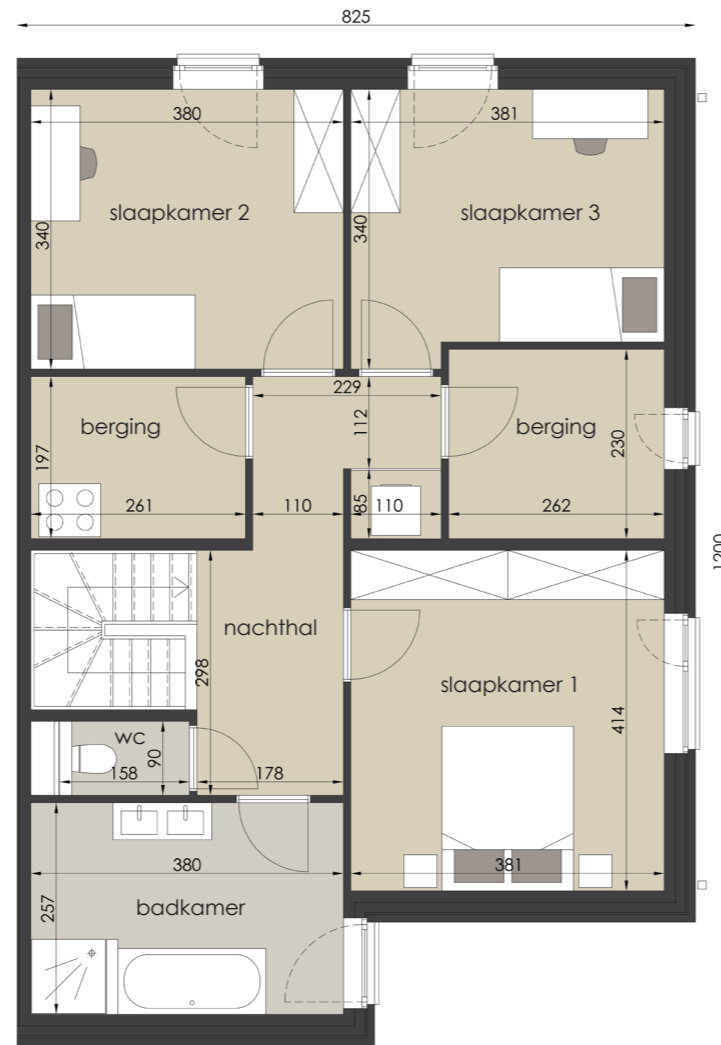

Type: Woning  
 Niveau: 0  
 Slaapkamers: 3  
 Oppervlakte woning: 186 m<sup>2</sup>

Ontwerp: DES BEAUX  
 Datum: 09/2024

Deze plannen en vermelde afmetingen zijn indicatief. Alle meubilair, keuken, sanitair, verloogde plafonds en vloerwerkering zijn illustratief. Hiervoor wordt verwezen naar het verkoopplatenboek.

Type: Woning  
 Niveau: 1  
 Slaapkamers: 3  
 Oppervlakte woning: 186 m<sup>2</sup>

Ontwerp: DES BEAUX  
 Datum: 09/2024

Deze plannen en vermelde afmetingen zijn indicatief. Alle meubilair, keuken, sanitair, verlaagde plafonds en vloerfwerking zijn illustratief. Hiervoor wordt verwezen naar het verkoopplatenboek.