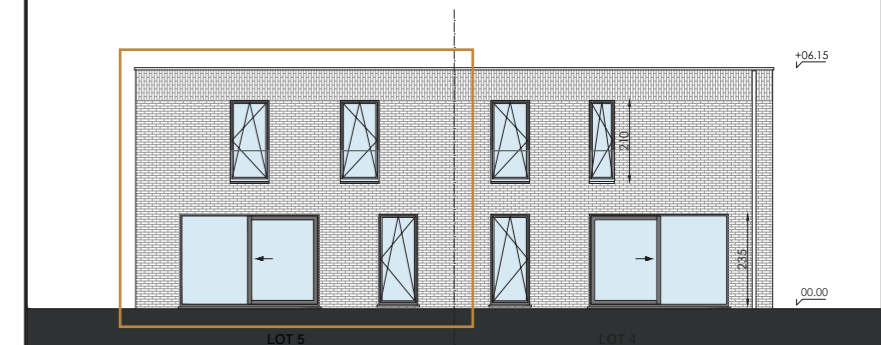

Type: Woning  
 Niveau: 0  
 Slaapkamers: 3  
 Oppervlakte woning: 186 m<sup>2</sup>

Ontwerp: DES BEAUX  
 Datum: 09/2024

Deze plannen en vermelde afmetingen zijn indicatief. Alle meubilair, keuken, sanitair, verloogde plafonds en vloerwerkering zijn illustratief. Hiervoor wordt verwezen naar het verkoopplatenboek.

Type: Woning  
 Niveau: 1  
 Slaapkamers: 3  
 Oppervlakte woning: 186 m<sup>2</sup>

Ontwerp: DES BEAUX  
 Datum: 09/2024

Deze plannen en vermelde afmetingen zijn indicatief. Alle meubilair, keuken, sanitair, verlaagde plafonds en vloerfwerking zijn illustratief. Hiervoor wordt verwezen naar het verkoopplatenboek.