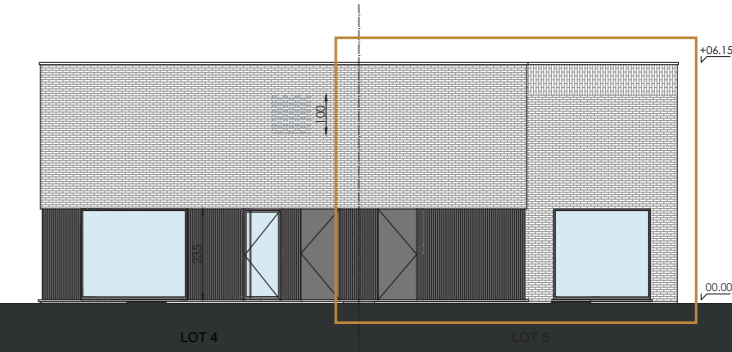

Type: Woning  
 Niveau: 0  
 Slaapkamers: 3  
 Oppervlakte woning: 186 m<sup>2</sup>

Ontwerp: DES BEAUX  
 Datum: 09/2024

Deze plannen en vermelde afmetingen zijn indicatief. Alle meubilair, keuken, sanitair, verloogde plafonds en vloerwerkering zijn illustratief. Hiervoor wordt verwezen naar het verkoopplatenboek.

Type: Woning  
 Niveau: 1  
 Slaapkamers: 3  
 Oppervlakte woning: 186 m<sup>2</sup>

Ontwerp: DES BEAUX  
 Datum: 09/2024

Deze plannen en vermelde afmetingen zijn indicatief. Alle meubilair, keuken, sanitair, verlaagde plafonds en vloerfwerking zijn illustratief. Hiervoor wordt verwezen naar het verkoopplatenboek.