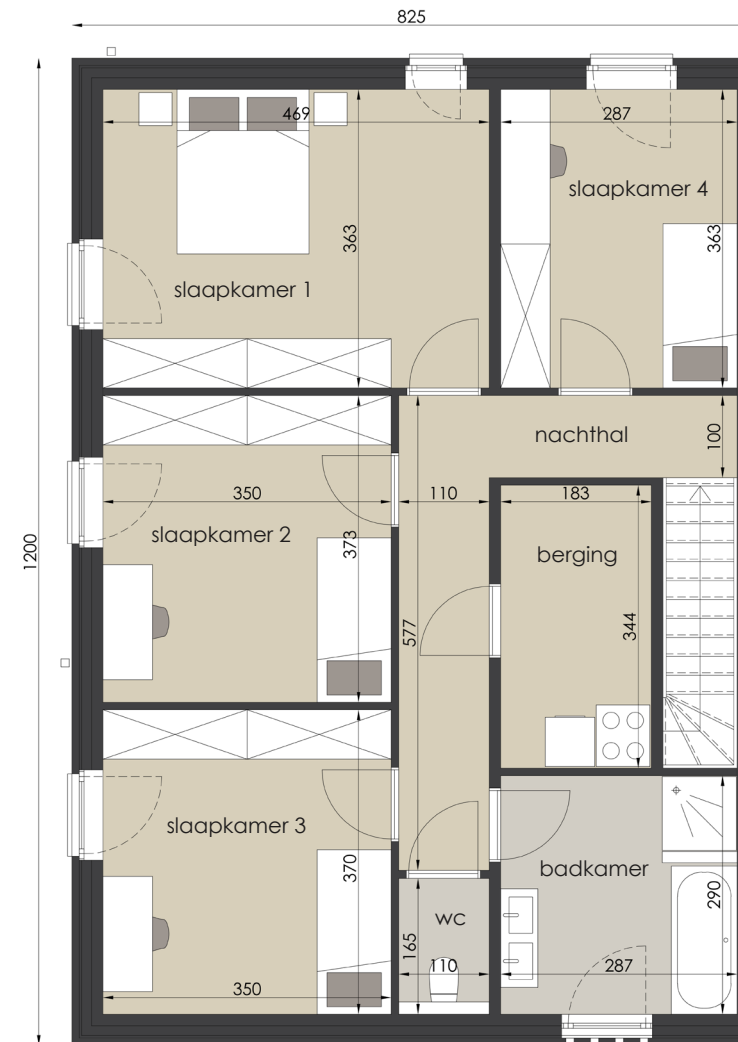

Type: Woning
 Niveau: 0
 Slaapkamers: 3
 Oppervlakte woning: 198 m²

Ontwerp: DES BEAUX
 Datum: 09/2024

VOORGEVEL

ACHTERGEVEL

INPLANTING

Deze plannen en vermelde afmetingen zijn indicatief. Alle meubilair, keuken, sanitair, verlaagde plafonds en vloeroverkapping zijn illustratief. Hiervoor wordt verwezen naar het verkoopplatenboek.

Type: Woning
 Niveau: 1
 Slaapkamers: 3
 Oppervlakte woning: 198 m²

Ontwerp: DES BEAUX
 Datum: 09/2024

VOORGEVEL

ACHTERGEVEL

INPLANTING

Deze plannen en vermelde afmetingen zijn indicatief. Alle meubilair, keuken, sanitair, verlaagde plafonds en vloeroverwerking zijn illustratief. Hiervoor wordt verwezen naar het verkoopplatenboek.