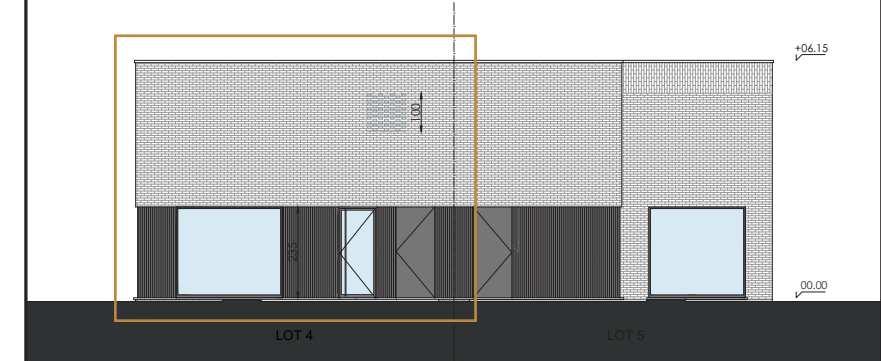

Type: Woning
 Niveau: 0
 Slaapkamers: 3
 Oppervlakte woning: 198 m²

Ontwerp: DES BEAUX
 Datum: 09/2024

VOORGEVEL

ACHTERGEVEL

INPLANTING

Deze plannen en vermelde afmetingen zijn indicatief. Alle meubilair, keuken, sanitair, verlaagde plafonds en vloeroverkapping zijn illustratief. Hiervoor wordt verwezen naar het verkoopplatenboek.

Type: Woning
 Niveau: 1
 Slaapkamers: 3
 Oppervlakte woning: 198 m²

Ontwerp: DES BEAUX
 Datum: 09/2024

VOORGEVEL

ACHTERGEVEL

INPLANTING

Deze plannen en vermelde afmetingen zijn indicatief. Alle meubilair, keuken, sanitair, verlaagde plafonds en vloeroverwerking zijn illustratief. Hiervoor wordt verwezen naar het verkoopplatenboek.