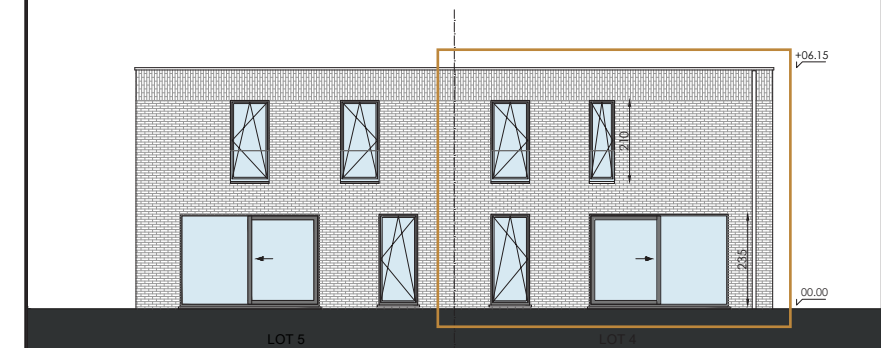

Type: Woning
 Niveau: 0
 Slaapkamers: 3
 Oppervlakte woning: 198 m²

Ontwerp: DES BEAUX
 Datum: 09/2024

VOORGEVEL

ACHTERGEVEL

INPLANTING

Deze plannen en vermelde afmetingen zijn indicatief. Alle meubilair, keuken, sanitair, verlaagde plafonds en vloeroverkapping zijn illustratief. Hiervoor wordt verwezen naar het verkoopplatenboek.

Type: Woning
 Niveau: 1
 Slaapkamers: 3
 Oppervlakte woning: 198 m²

Ontwerp: DES BEAUX
 Datum: 09/2024

VOORGEVEL

ACHTERGEVEL

INPLANTING

Deze plannen en vermelde afmetingen zijn indicatief. Alle meubilair, keuken, sanitair, verlaagde plafonds en vloeroverwerking zijn illustratief. Hiervoor wordt verwezen naar het verkoopplatenboek.