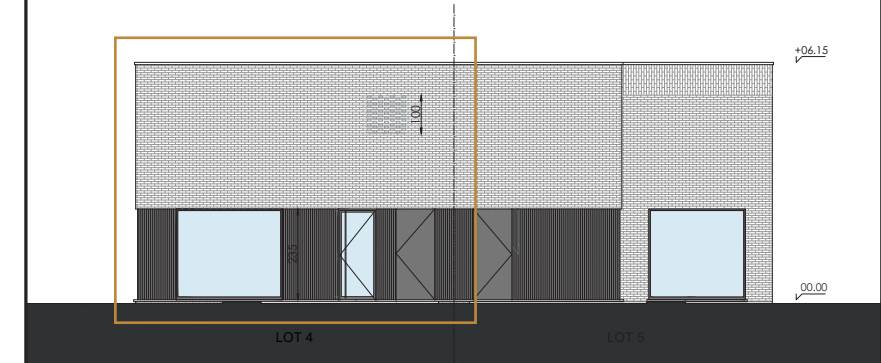

Type: Woning
 Niveau: 0
 Slaapkamers: 3
 Oppervlakte woning: 198 m²

Ontwerp: DES BEAUX
 Datum: 09/2024

VOORGEVEL

ACHTERGEVEL

INPLANTING

Deze plannen en vermelde afmetingen zijn indicatief. Alle meubilair, keuken, sanitair, verlaagde plafonds en vloeroverkapping zijn illustratief. Hiervoor wordt verwezen naar het verkoopplatenboek.

Type: Woning
 Niveau: 1
 Slaapkamers: 3
 Oppervlakte woning: 198 m²

Ontwerp: DES BEAUX
 Datum: 09/2024

VOORGEVEL

ACHTERGEVEL

INPLANTING

Deze plannen en vermelde afmetingen zijn indicatief. Alle meubilair, keuken, sanitair, verlaagde plafonds en vloeroverwerking zijn illustratief. Hiervoor wordt verwezen naar het verkoopplatenboek.