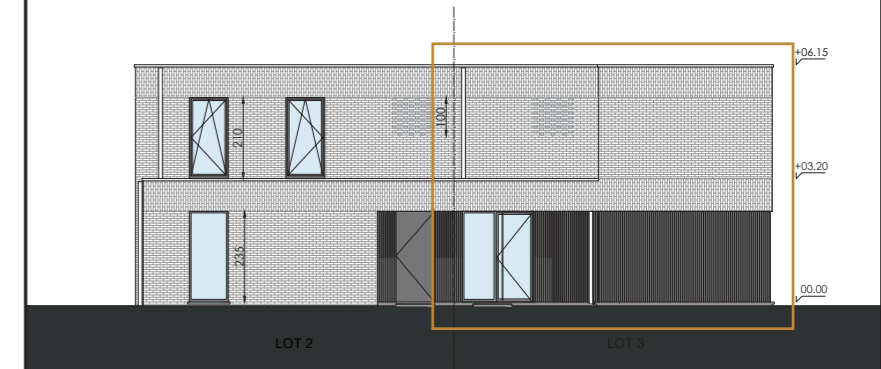

Type: Woning  
 Niveau: 0  
 Slaapkamers: 3  
 Oppervlakte woning: 187 m<sup>2</sup>

Ontwerp: DES BEAUX  
 Datum: 09/2024

VOORGEVEL

ACHTERGEVEL

INPLANTING

Deze plannen en vermelde afmetingen zijn indicatief. Alle meubilair, keuken, sanitair, verlaagde plafonds en vloeropwerking zijn illustratief. Hiervoor wordt verwezen naar het verkoopplatenboek.

Type: Woning  
 Niveau: 1  
 Slaapkamers: 3  
 Oppervlakte woning: 187 m<sup>2</sup>

Ontwerp: DES BEAUX  
 Datum: 09/2024

VOORGEVEL

ACHTERGEVEL

INPLANTING

Deze plannen en vermelde afmetingen zijn indicatief. Alle meubilair, keuken, sanitair, verlaagde plafonds en vloerfwerking zijn illustratief. Hiervoor wordt verwezen naar het verkoopplatenboek.