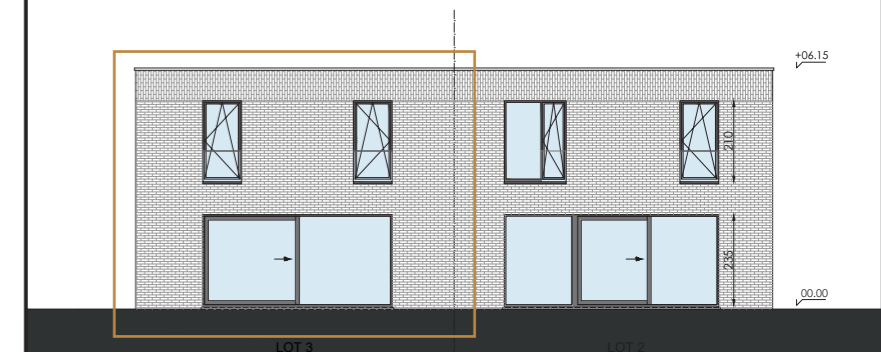

Type: Woning  
 Niveau: 0  
 Slaapkamers: 3  
 Oppervlakte woning: 187 m<sup>2</sup>

Ontwerp: DES BEAUX  
 Datum: 09/2024

VOORGEVEL

ACHTERGEVEL

INPLANTING

Deze plannen en vermelde afmetingen zijn indicatief. Alle meubilair, keuken, sanitair, verlaagde plafonds en vloeropwerking zijn illustratief. Hiervoor wordt verwezen naar het verkoopplatenboek.

Type: Woning  
 Niveau: 1  
 Slaapkamers: 3  
 Oppervlakte woning: 187 m<sup>2</sup>

Ontwerp: DES BEAUX  
 Datum: 09/2024

VOORGEVEL

ACHTERGEVEL

INPLANTING

Deze plannen en vermelde afmetingen zijn indicatief. Alle meubilair, keuken, sanitair, verlaagde plafonds en vloerfwerking zijn illustratief. Hiervoor wordt verwezen naar het verkoopplatenboek.