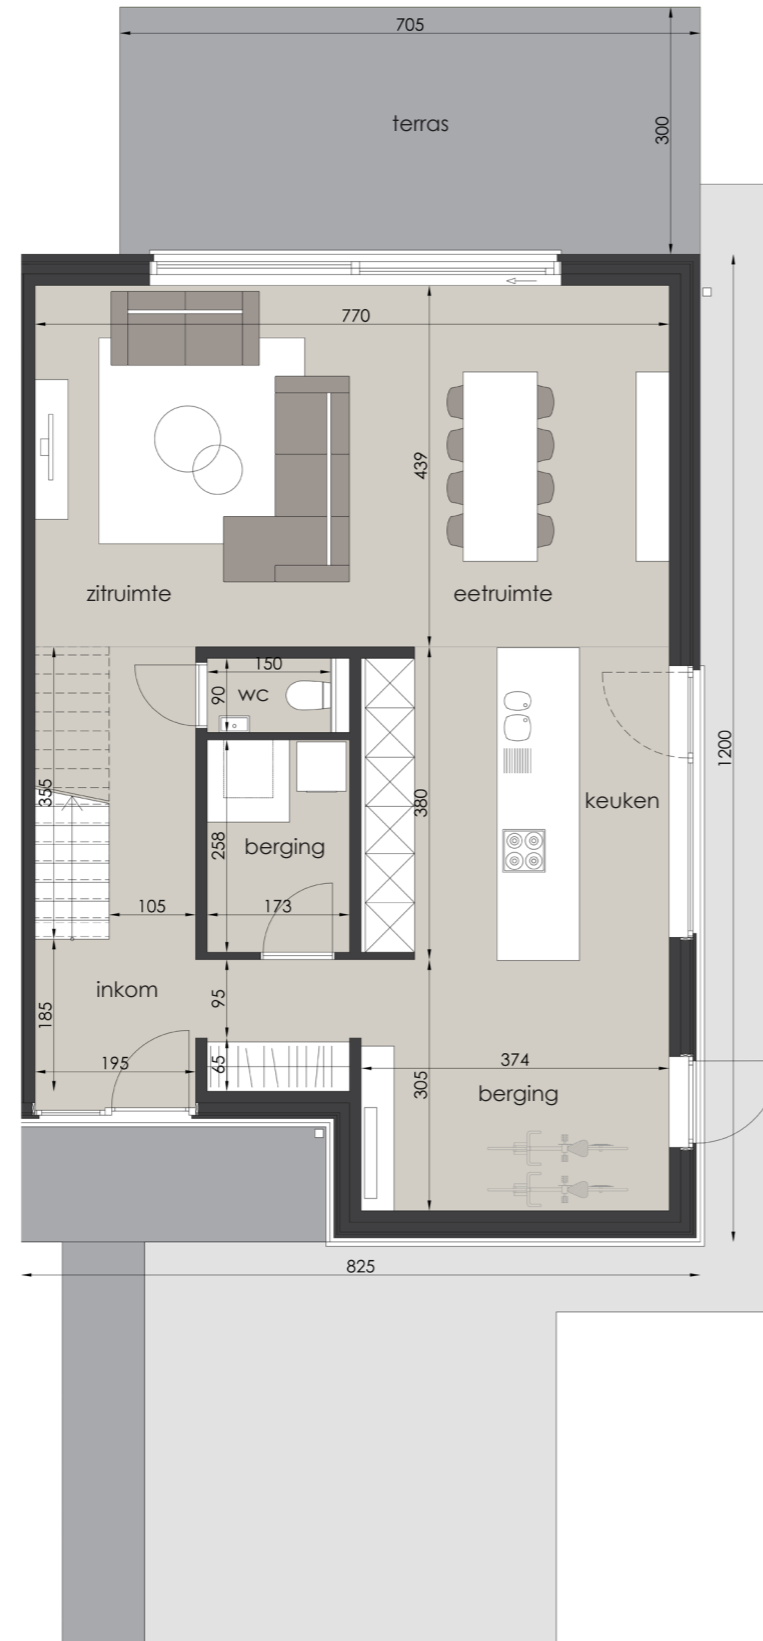

Type: Woning  
 Niveau: 0  
 Slaapkamers: 3  
 Oppervlakte woning: 187 m<sup>2</sup>

Ontwerp: DES BEAUX  
 Datum: 09/2024

VOORGEVEL

ACHTERGEVEL

INPLANTING

Deze plannen en vermelde afmetingen zijn indicatief. Alle meubilair, keuken, sanitair, verlaagde plafonds en vloeropwerking zijn illustratief. Hiervoor wordt verwezen naar het verkoopplatenboek.

Type: Woning  
 Niveau: 1  
 Slaapkamers: 3  
 Oppervlakte woning: 187 m<sup>2</sup>

Ontwerp: DES BEAUX  
 Datum: 09/2024

VOORGEVEL

ACHTERGEVEL

INPLANTING

Deze plannen en vermelde afmetingen zijn indicatief. Alle meubilair, keuken, sanitair, verlaagde plafonds en vloerfwerking zijn illustratief. Hiervoor wordt verwezen naar het verkoopplatenboek.