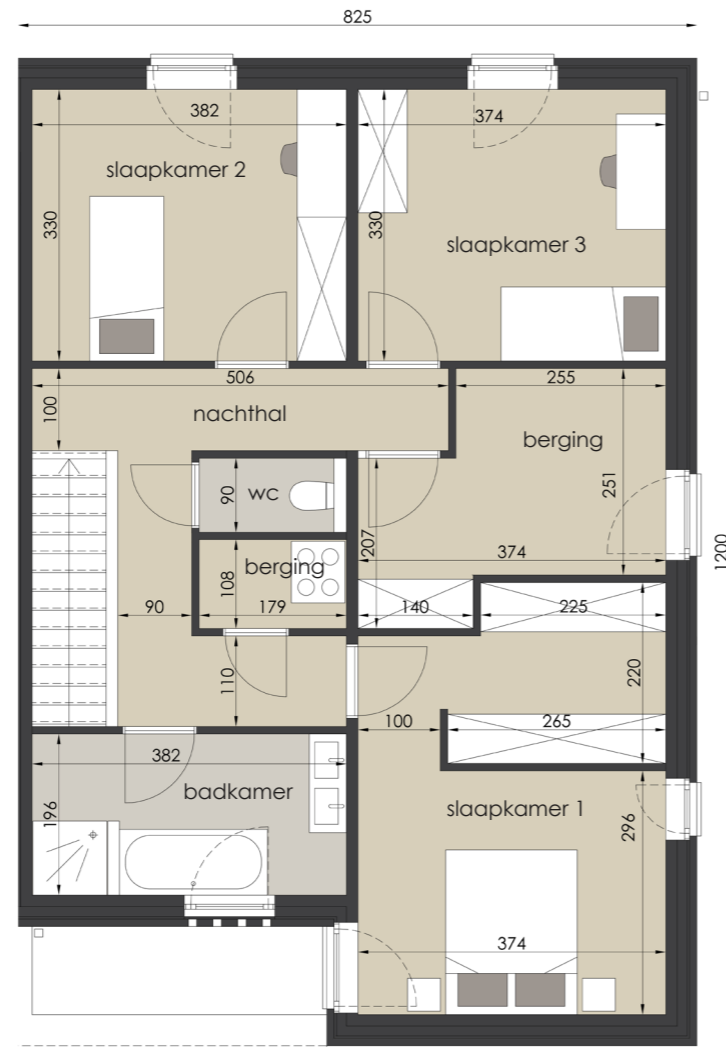

Type: Woning  
 Niveau: 0  
 Slaapkamers: 3  
 Oppervlakte woning: 187 m<sup>2</sup>

Ontwerp: DES BEAUX  
 Datum: 09/2024

VOORGEVEL

ACHTERGEVEL

INPLANTING

Deze plannen en vermelde afmetingen zijn indicatief. Alle meubilair, keuken, sanitair, verlaagde plafonds en vloeropwerking zijn illustratief. Hiervoor wordt verwezen naar het verkoopplatenboek.

Type: Woning  
 Niveau: 1  
 Slaapkamers: 3  
 Oppervlakte woning: 187 m<sup>2</sup>

Ontwerp: DES BEAUX  
 Datum: 09/2024

VOORGEVEL

ACHTERGEVEL

INPLANTING

Deze plannen en vermelde afmetingen zijn indicatief. Alle meubilair, keuken, sanitair, verlaagde plafonds en vloerfwerking zijn illustratief. Hiervoor wordt verwezen naar het verkoopplatenboek.