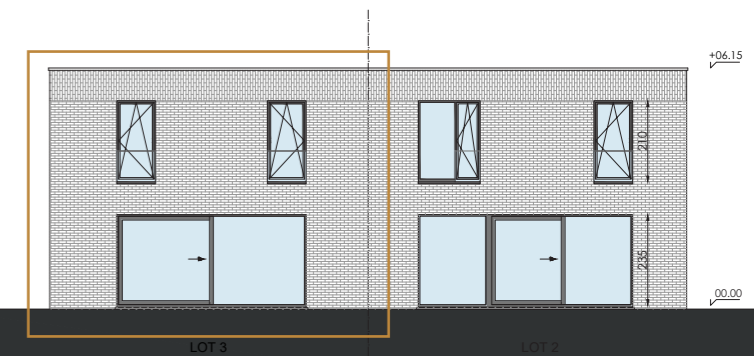

Type: Woning  
 Niveau: 0  
 Slaapkamers: 3  
 Oppervlakte woning: 187 m<sup>2</sup>

Ontwerp: DES BEAUX  
 Datum: 09/2024

VOORGEVEL

ACHTERGEVEL

INPLANTING

Deze plannen en vermelde afmetingen zijn indicatief. Alle meubilair, keuken, sanitair, verlaagde plafonds en vloeropwerking zijn illustratief. Hiervoor wordt verwezen naar het verkoopplatenboek.

Type: Woning  
 Niveau: 1  
 Slaapkamers: 3  
 Oppervlakte woning: 187 m<sup>2</sup>

Ontwerp: DES BEAUX  
 Datum: 09/2024

VOORGEVEL

ACHTERGEVEL

INPLANTING

Deze plannen en vermelde afmetingen zijn indicatief. Alle meubilair, keuken, sanitair, verlaagde plafonds en vloerfwerking zijn illustratief. Hiervoor wordt verwezen naar het verkoopplatenboek.