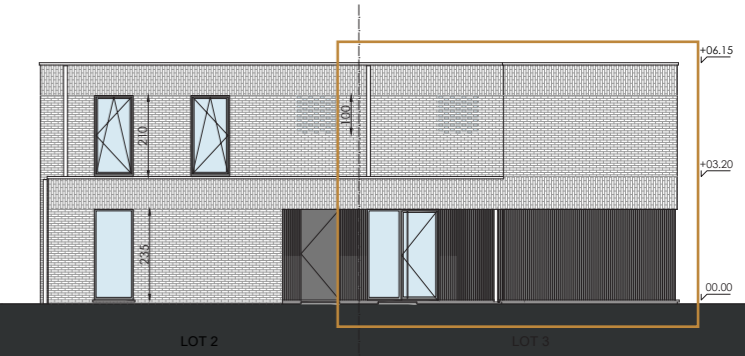

Type: Woning  
 Niveau: 0  
 Slaapkamers: 3  
 Oppervlakte woning: 187 m<sup>2</sup>

Ontwerp: DES BEAUX  
 Datum: 09/2024

VOORGEVEL

ACHTERGEVEL

INPLANTING

Deze plannen en vermelde afmetingen zijn indicatief. Alle meubilair, keuken, sanitair, verlaagde plafonds en vloeropwerking zijn illustratief. Hiervoor wordt verwezen naar het verkoopplatenboek.

Type: Woning  
 Niveau: 1  
 Slaapkamers: 3  
 Oppervlakte woning: 187 m<sup>2</sup>

Ontwerp: DES BEAUX  
 Datum: 09/2024

VOORGEVEL

ACHTERGEVEL

INPLANTING

Deze plannen en vermelde afmetingen zijn indicatief. Alle meubilair, keuken, sanitair, verlaagde plafonds en vloerfwerking zijn illustratief. Hiervoor wordt verwezen naar het verkoopplatenboek.