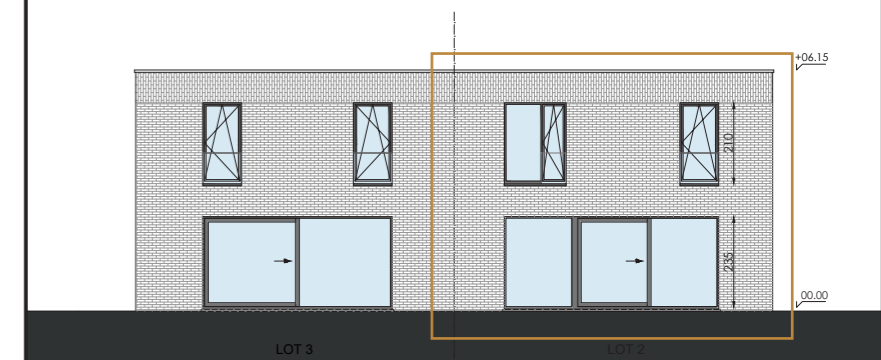

Type: Woning
 Niveau: 0
 Slaapkamers: 3
 Oppervlakte woning: 183 m²

Ontwerp: DES BEAUX
 Datum: 09/2024

Deze plannen en vermelde afmetingen zijn indicatief. Alle meubilair, keuken, sanitair, verlaagde plafonds en vloerfwerking zijn illustratief. Hiervoor wordt verwezen naar het verkoopplatenboek.

Type: Woning
 Niveau: 1
 Slaapkamers: 3
 Oppervlakte woning: 183 m²

Ontwerp: DES BEAUX
 Datum: 09/2024

VOORGEVEL

ACHTERGEVEL

INPLANTING

Deze plannen en vermelde afmetingen zijn indicatief. Alle meubilair, keuken, sanitair, verlaagde plafonds en vloerfwerking zijn illustratief. Hiervoor wordt verwezen naar het verkoopplatenboek.