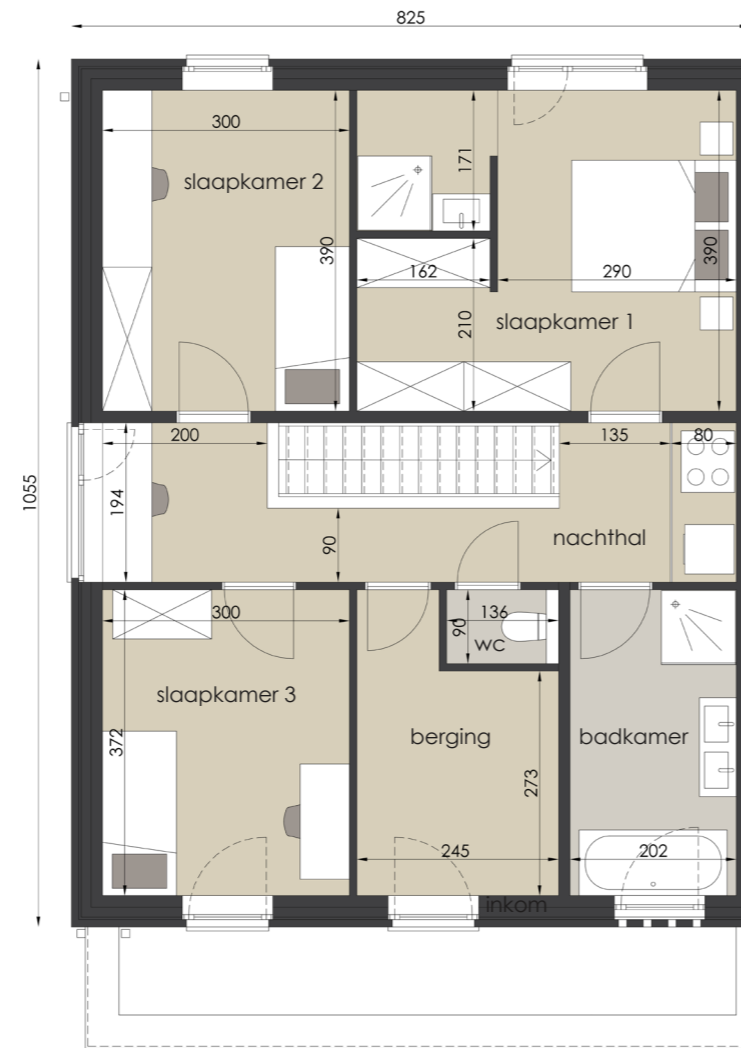

Type: Woning
 Niveau: 0
 Slaapkamers: 3
 Oppervlakte woning: 183 m²

Ontwerp: DES BEAUX
 Datum: 09/2024

Deze plannen en vermelde afmetingen zijn indicatief. Alle meubilair, keuken, sanitair, verlaagde plafonds en vloerfwerking zijn illustratief. Hiervoor wordt verwezen naar het verkoopplatenboek.

Type: Woning
 Niveau: 1
 Slaapkamers: 3
 Oppervlakte woning: 183 m²

Ontwerp: DES BEAUX
 Datum: 09/2024

VOORGEVEL

ACHTERGEVEL

INPLANTING

Deze plannen en vermelde afmetingen zijn indicatief. Alle meubilair, keuken, sanitair, verlaagde plafonds en vloerfwerking zijn illustratief. Hiervoor wordt verwezen naar het verkoopplatenboek.