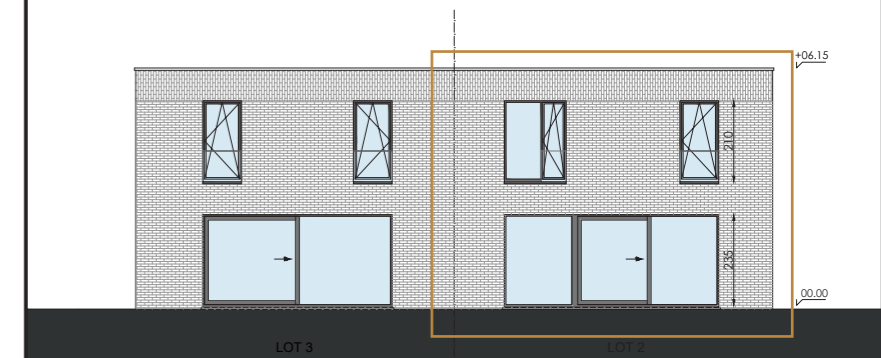

Type: Woning
 Niveau: 0
 Slaapkamers: 3
 Oppervlakte woning: 183 m²

Ontwerp: DES BEAUX
 Datum: 09/2024

Deze plannen en vermelde afmetingen zijn indicatief. Alle meubilair, keuken, sanitair, verlaagde plafonds en vloerfwerking zijn illustratief. Hiervoor wordt verwezen naar het verkoopplatenboek.

Type: Woning
 Niveau: 1
 Slaapkamers: 3
 Oppervlakte woning: 183 m²

Ontwerp: DES BEAUX
 Datum: 09/2024

VOORGEVEL

ACHTERGEVEL

INPLANTING

Deze plannen en vermelde afmetingen zijn indicatief. Alle meubilair, keuken, sanitair, verlaagde plafonds en vloerfwerking zijn illustratief. Hiervoor wordt verwezen naar het verkoopplatenboek.