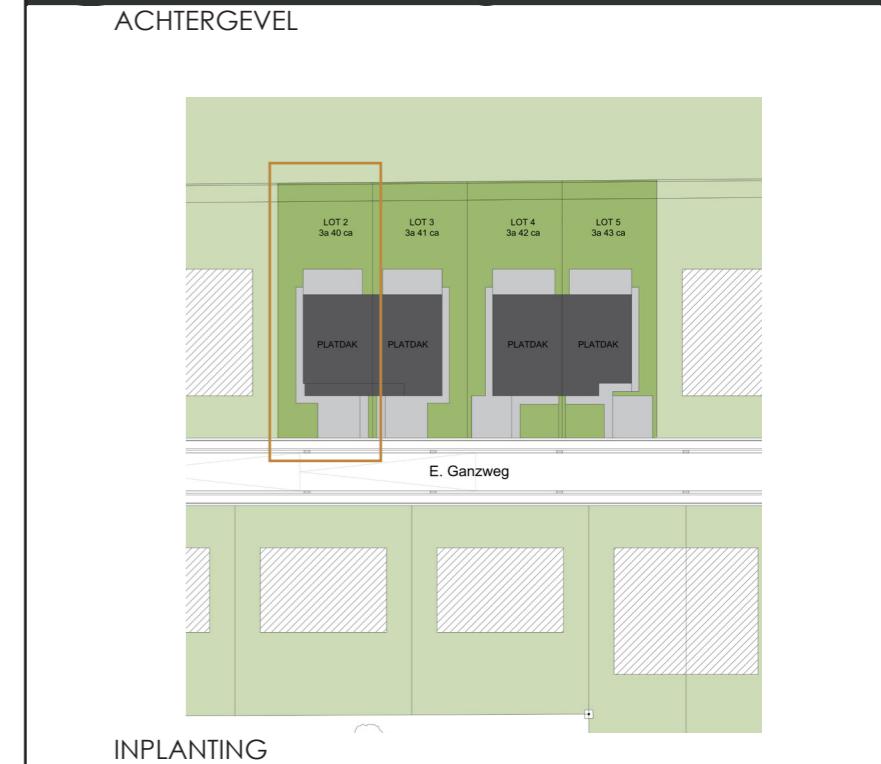

Type: Woning
 Niveau: 0
 Slaapkamers: 3
 Oppervlakte woning: 183 m²

Ontwerp: DES BEAUX
 Datum: 09/2024

Deze plannen en vermelde afmetingen zijn indicatief. Alle meubilair, keuken, sanitair, verlaagde plafonds en vloerfwerking zijn illustratief. Hiervoor wordt verwezen naar het verkoopplatenboek.

Type: Woning
 Niveau: 1
 Slaapkamers: 3
 Oppervlakte woning: 183 m²

Ontwerp: DES BEAUX
 Datum: 09/2024

VOORGEVEL

ACHTERGEVEL

INPLANTING

Deze plannen en vermelde afmetingen zijn indicatief. Alle meubilair, keuken, sanitair, verlaagde plafonds en vloerfwerking zijn illustratief. Hiervoor wordt verwezen naar het verkoopplatenboek.