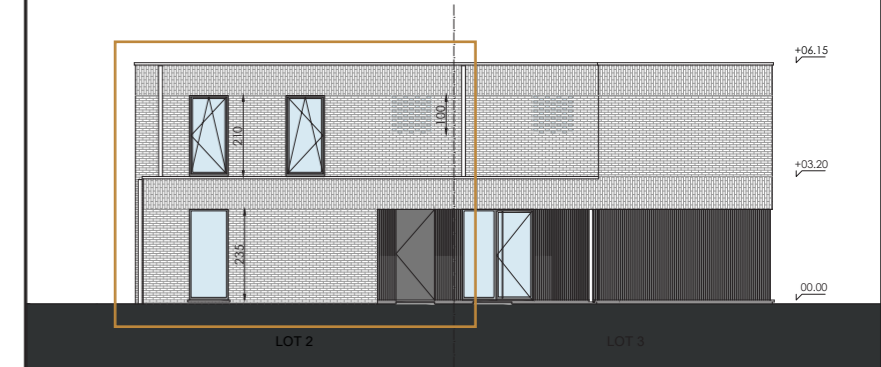

Type: Woning
 Niveau: 0
 Slaapkamers: 3
 Oppervlakte woning: 183 m²

Ontwerp: DES BEAUX
 Datum: 09/2024

Deze plannen en vermelde afmetingen zijn indicatief. Alle meubilair, keuken, sanitair, verlaagde plafonds en vloerfwerking zijn illustratief. Hiervoor wordt verwezen naar het verkoopplatenboek.

Type: Woning
 Niveau: 1
 Slaapkamers: 3
 Oppervlakte woning: 183 m²

Ontwerp: DES BEAUX
 Datum: 09/2024

VOORGEVEL

ACHTERGEVEL

INPLANTING

Deze plannen en vermelde afmetingen zijn indicatief. Alle meubilair, keuken, sanitair, verlaagde plafonds en vloerfwerking zijn illustratief. Hiervoor wordt verwezen naar het verkoopplatenboek.