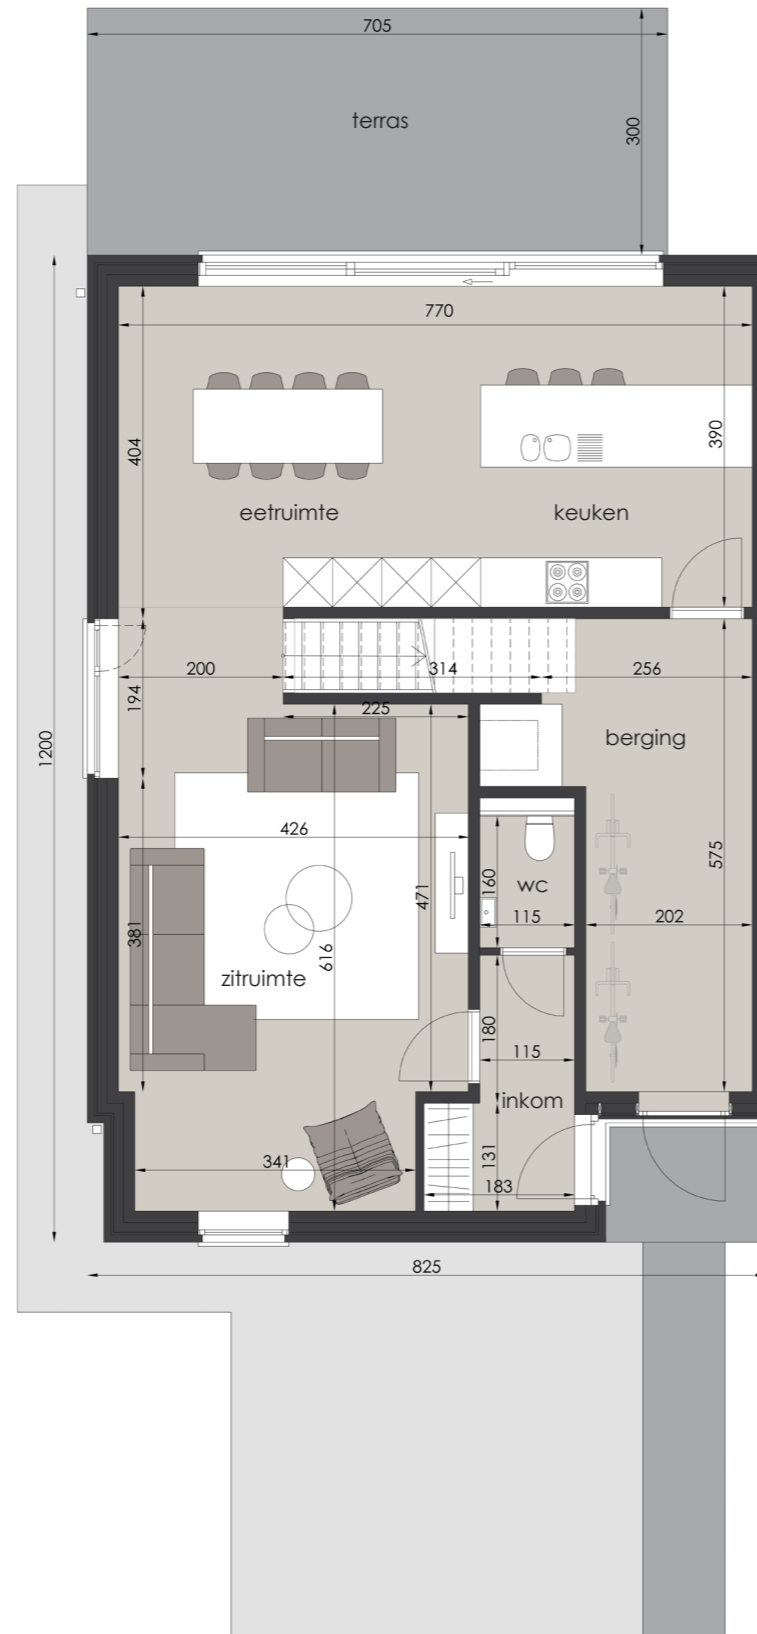

Type: Woning
 Niveau: 0
 Slaapkamers: 3
 Oppervlakte woning: 183 m²

Ontwerp: DES BEAUX
 Datum: 09/2024

Deze plannen en vermelde afmetingen zijn indicatief. Alle meubilair, keuken, sanitair, verlaagde plafonds en vloerfwerking zijn illustratief. Hiervoor wordt verwezen naar het verkoopplatenboek.

Type: Woning
 Niveau: 1
 Slaapkamers: 3
 Oppervlakte woning: 183 m²

Ontwerp: DES BEAUX
 Datum: 09/2024

VOORGEVEL

ACHTERGEVEL

INPLANTING

Deze plannen en vermelde afmetingen zijn indicatief. Alle meubilair, keuken, sanitair, verlaagde plafonds en vloerfwerking zijn illustratief. Hiervoor wordt verwezen naar het verkoopplatenboek.