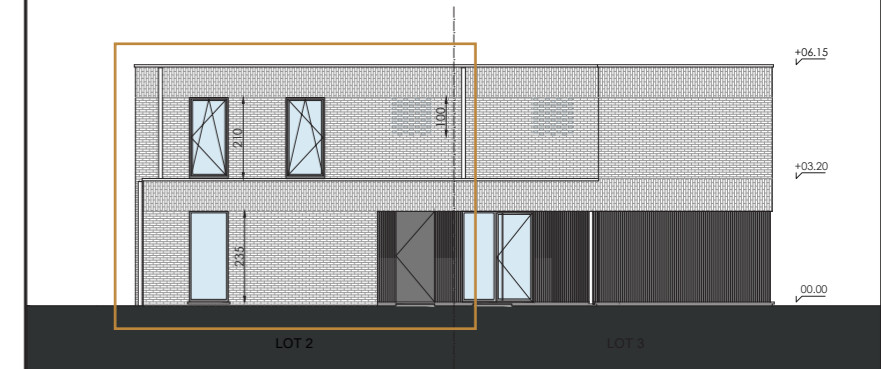

Type: Woning
 Niveau: 0
 Slaapkamers: 3
 Oppervlakte woning: 183 m²

Ontwerp: DES BEAUX
 Datum: 09/2024

Deze plannen en vermelde afmetingen zijn indicatief. Alle meubilair, keuken, sanitair, verlaagde plafonds en vloerfwerking zijn illustratief. Hiervoor wordt verwezen naar het verkoopplatenboek.

Type: Woning
 Niveau: 1
 Slaapkamers: 3
 Oppervlakte woning: 183 m²

Ontwerp: DES BEAUX
 Datum: 09/2024

VOORGEVEL

ACHTERGEVEL

INPLANTING

Deze plannen en vermelde afmetingen zijn indicatief. Alle meubilair, keuken, sanitair, verlaagde plafonds en vloerfwerking zijn illustratief. Hiervoor wordt verwezen naar het verkoopplatenboek.