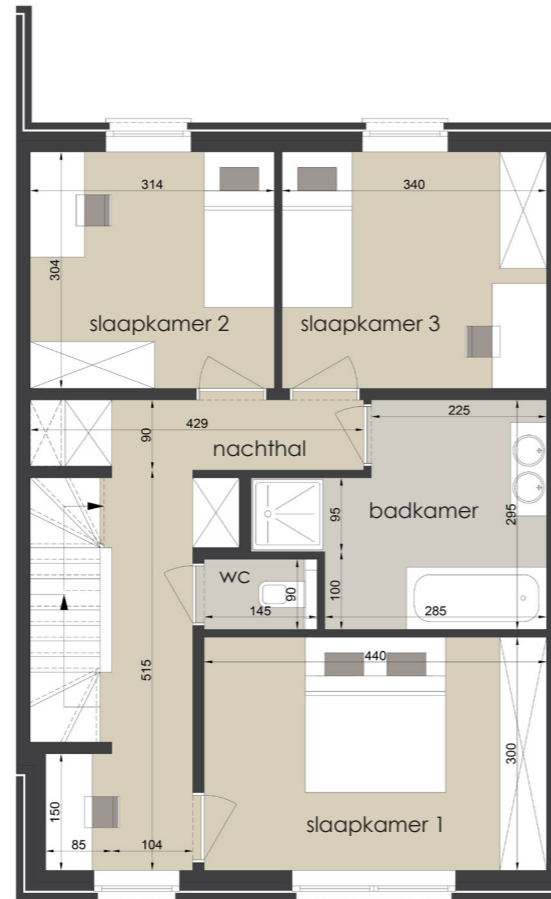

Type: Woning
 Niveau: 0
 Slaapkamers: 3
 Oppervlakte woning: 187 m²

Ontwerp: Griet Vanhove
 Datum: 03/2024

VOORGEVEL

ACHTERGEVEL

INPLANTING

Deze plannen en vermelde afmetingen zijn indicatief. Alle meubilair, keuken, sanitair, verlaagde plafonds en vloerafwerking zijn illustratief. Hiervoor wordt verwezen naar het verkooplastenboek.

Type: Woning
 Niveau: 1
 Slaapkamers: 3
 Oppervlakte woning: 187 m²

Ontwerp: Griet Vanhove
 Datum: 03/2024

VOORGEVEL

ACHTERGEVEL

INPLANTING

Deze plannen en vermelde afmetingen zijn indicatief. Alle meubilair, keuken, sanitair, verlaagde plafonds en vloerafwerking zijn illustratief. Hiervoor wordt verwezen naar het verkooplastenboek.

Type: Woning
 Niveau: 2
 Slaapkamers: 3
 Oppervlakte woning: 187 m²

Ontwerp: Griet Vanhove
 Datum: 03/2024

VOORGEVEL

ACHTERGEVEL

INPLANTING

Deze plannen en vermelde afmetingen zijn indicatief. Alle meubilair, keuken, sanitair, verlaagde plafonds en vloerafwerking zijn illustratief. Hiervoor wordt verwezen naar het verkooplastenboek.