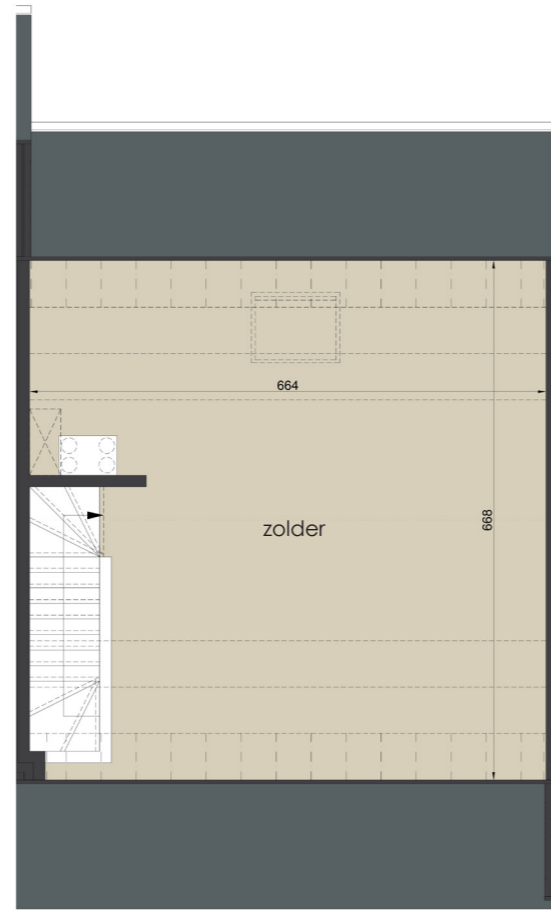

Type: Woning
 Niveau: 0
 Slaapkamers: 3
 Oppervlakte woning: 187 m²

Ontwerp: Griet Vanhove
 Datum: 03/2024

VOORGEVEL

ACHTERGEVEL

INPLANTING

Deze plannen en vermelde afmetingen zijn indicatief. Alle meubilair, keuken, sanitair, verlaagde plafonds en vloerafwerking zijn illustratief. Hiervoor wordt verwezen naar het verkooplastenboek.

Type: Woning
 Niveau: 1
 Slaapkamers: 3
 Oppervlakte woning: 187 m²

Ontwerp: Griet Vanhove
 Datum: 03/2024

VOORGEVEL

ACHTERGEVEL

INPLANTING

Deze plannen en vermelde afmetingen zijn indicatief. Alle meubilair, keuken, sanitair, verlaagde plafonds en vloerafwerking zijn illustratief. Hiervoor wordt verwezen naar het verkooplastenboek.

Type: Woning
 Niveau: 2
 Slaapkamers: 3
 Oppervlakte woning: 187 m²

Ontwerp: Griet Vanhove
 Datum: 03/2024

VOORGEVEL

ACHTERGEVEL

INPLANTING

Deze plannen en vermelde afmetingen zijn indicatief. Alle meubilair, keuken, sanitair, verlaagde plafonds en vloerafwerking zijn illustratief. Hiervoor wordt verwezen naar het verkooplastenboek.