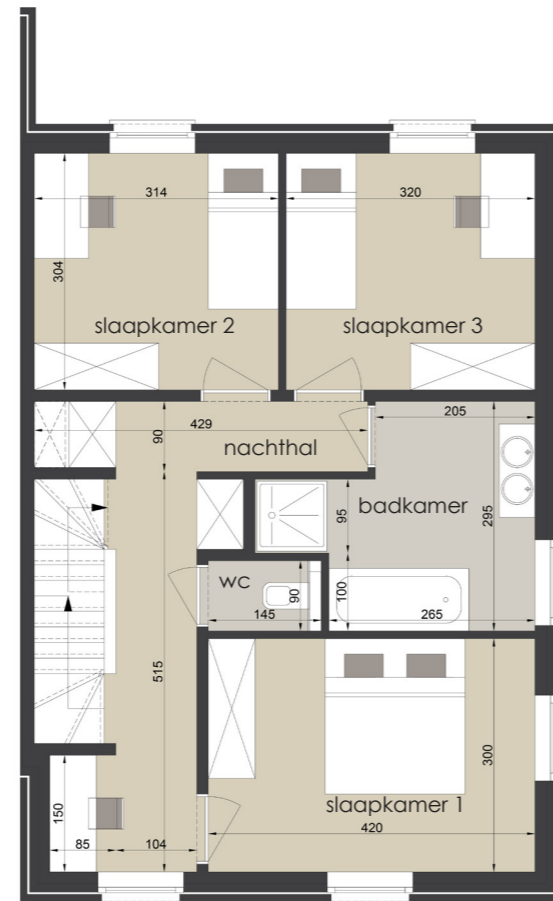

Type: Woning
 Niveau: 0
 Slaapkamers: 3
 Oppervlakte woning: 187 m²

Ontwerp: Griet Vanhove
 Datum: 03/2024

VOORGEVEL

ACHTERGEVEL

INPLANTING

Deze plannen en vermelde afmetingen zijn indicatief. Alle meubilair, keuken, sanitair, verlaagde plafonds en vloerafwerking zijn illustratief. Hiervoor wordt verwezen naar het verkooplastenboek.

Type: Woning
 Niveau: 1
 Slaapkamers: 3
 Oppervlakte woning: 187 m²

Ontwerp: Griet Vanhove
 Datum: 03/2024

VOORGEVEL

ACHTERGEVEL

INPLANTING

Deze plannen en vermelde afmetingen zijn indicatief. Alle meubilair, keuken, sanitair, verlaagde plafonds en vloerafwerking zijn illustratief. Hiervoor wordt verwezen naar het verkooplastenboek.

Type: Woning
 Niveau: 2
 Slaapkamers: 3
 Oppervlakte woning: 187 m²

Ontwerp: Griet Vanhove
 Datum: 03/2024

VOORGEVEL

ACHTERGEVEL

INPLANTING

Deze plannen en vermelde afmetingen zijn indicatief. Alle meubilair, keuken, sanitair, verlaagde plafonds en vloerafwerking zijn illustratief. Hiervoor wordt verwezen naar het verkooplastenboek.