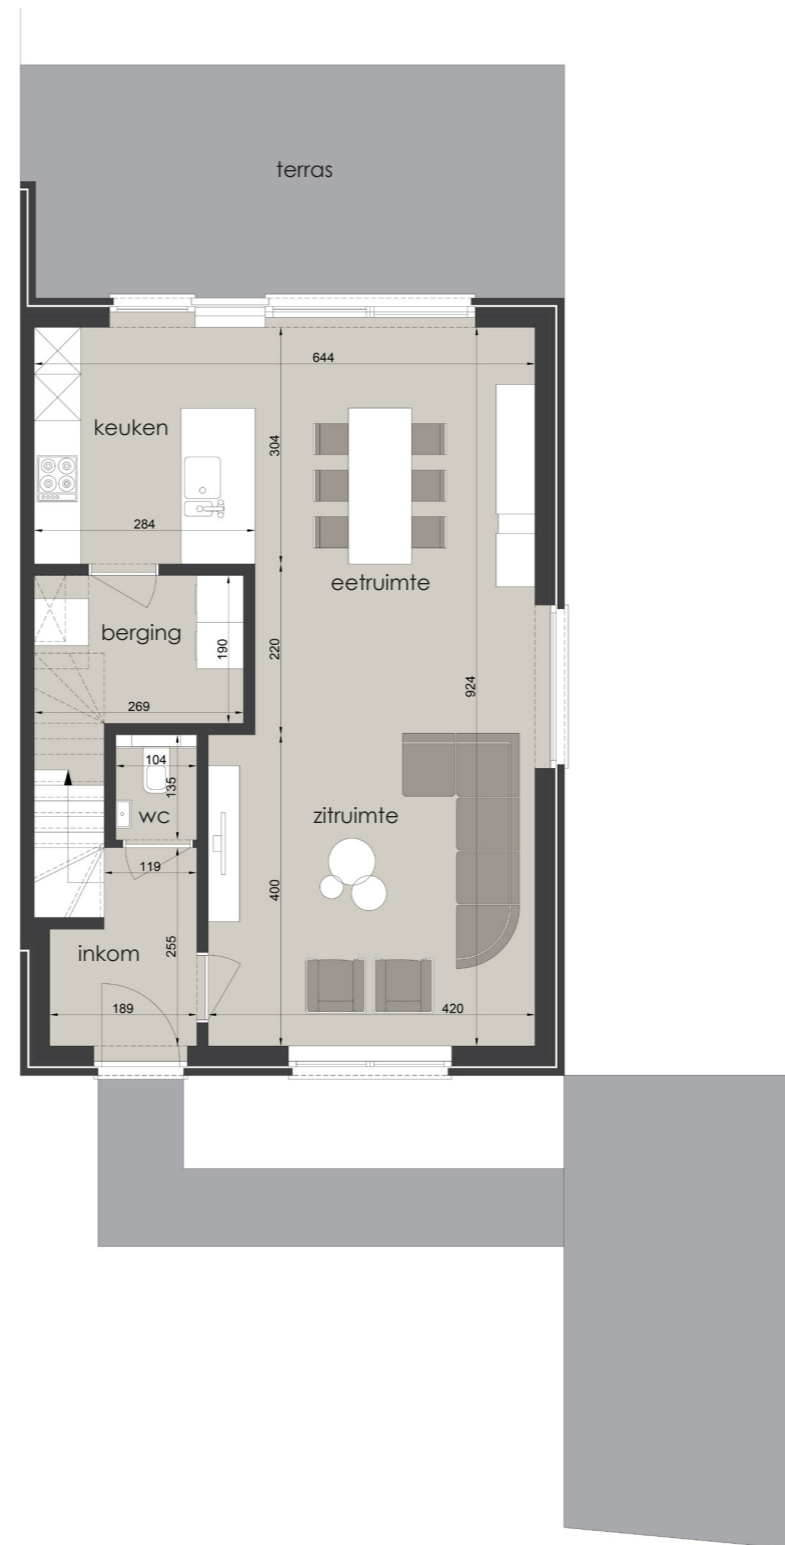

Type: Woning
 Niveau: 0
 Slaapkamers: 3
 Oppervlakte woning: 187 m²

Ontwerp: Griet Vanhove
 Datum: 03/2024

VOORGEVEL

ACHTERGEVEL

INPLANTING

Deze plannen en vermelde afmetingen zijn indicatief. Alle meubilair, keuken, sanitair, verlaagde plafonds en vloerafwerking zijn illustratief. Hiervoor wordt verwezen naar het verkooplastenboek.

Type: Woning
 Niveau: 1
 Slaapkamers: 3
 Oppervlakte woning: 187 m²

Ontwerp: Griet Vanhove
 Datum: 03/2024

VOORGEVEL

ACHTERGEVEL

INPLANTING

Deze plannen en vermelde afmetingen zijn indicatief. Alle meubilair, keuken, sanitair, verlaagde plafonds en vloerafwerking zijn illustratief. Hiervoor wordt verwezen naar het verkooplastenboek.

Type: Woning
 Niveau: 2
 Slaapkamers: 3
 Oppervlakte woning: 187 m²

Ontwerp: Griet Vanhove
 Datum: 03/2024

VOORGEVEL

ACHTERGEVEL

INPLANTING

Deze plannen en vermelde afmetingen zijn indicatief. Alle meubilair, keuken, sanitair, verlaagde plafonds en vloerafwerking zijn illustratief. Hiervoor wordt verwezen naar het verkooplastenboek.