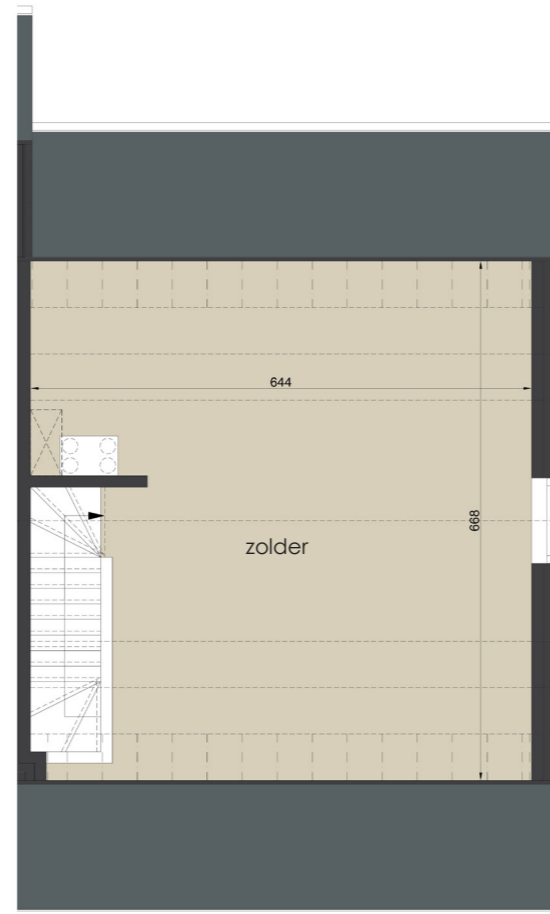

Type: Woning
 Niveau: 0
 Slaapkamers: 3
 Oppervlakte woning: 187 m²

Ontwerp: Griet Vanhove
 Datum: 03/2024

VOORGEVEL

ACHTERGEVEL

INPLANTING

Deze plannen en vermelde afmetingen zijn indicatief. Alle meubilair, keuken, sanitair, verlaagde plafonds en vloerafwerking zijn illustratief. Hiervoor wordt verwezen naar het verkooplastenboek.

Type: Woning
 Niveau: 1
 Slaapkamers: 3
 Oppervlakte woning: 187 m²

Ontwerp: Griet Vanhove
 Datum: 03/2024

VOORGEVEL

ACHTERGEVEL

INPLANTING

Deze plannen en vermelde afmetingen zijn indicatief. Alle meubilair, keuken, sanitair, verlaagde plafonds en vloerafwerking zijn illustratief. Hiervoor wordt verwezen naar het verkooplastenboek.

Type: Woning
 Niveau: 2
 Slaapkamers: 3
 Oppervlakte woning: 187 m²

Ontwerp: Griet Vanhove
 Datum: 03/2024

VOORGEVEL

ACHTERGEVEL

INPLANTING

Deze plannen en vermelde afmetingen zijn indicatief. Alle meubilair, keuken, sanitair, verlaagde plafonds en vloerafwerking zijn illustratief. Hiervoor wordt verwezen naar het verkooplastenboek.