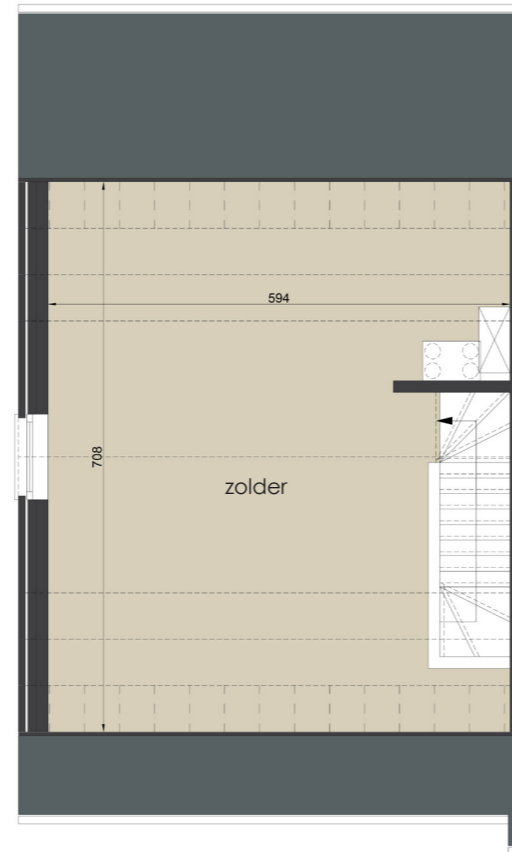

Type: Woning
 Niveau: 0
 Slaapkamers: 3
 Oppervlakte woning: 180 m²

Ontwerp: Griet Vanhove
 Datum: 03/2024

VOORGEVEL

ACHTERGEVEL

INPLANTING

Deze plannen en vermelde afmetingen zijn indicatief. Alle meubilair, keuken, sanitair, verlaagde plafonds en vloerafwerking zijn illustratief. Hiervoor wordt verwezen naar het verkooplastenboek.

Type: Woning
 Niveau: 1
 Slaapkamers: 3
 Oppervlakte woning: 180 m²

Ontwerp: Griet Vanhove
 Datum: 03/2024

VOORGEVEL

ACHTERGEVEL

INPLANTING

Deze plannen en vermelde afmetingen zijn indicatief. Alle meubilair, keukens, sanitair, verlaagde plafonds en vloerafwerking zijn illustratief. Hiervoor wordt verwezen naar het verkooplastenboek.

Type: Woning
 Niveau: 2
 Slaapkamers: 3
 Oppervlakte woning: 180 m²

Ontwerp: Griet Vanhove
 Datum: 03/2024

VOORGEVEL

ACHTERGEVEL

INPLANTING

Deze plannen en vermelde afmetingen zijn indicatief. Alle meubilair, keuken, sanitair, verlaagde plafonds en vloerafwerking zijn illustratief. Hiervoor wordt verwezen naar het verkooplastenboek.