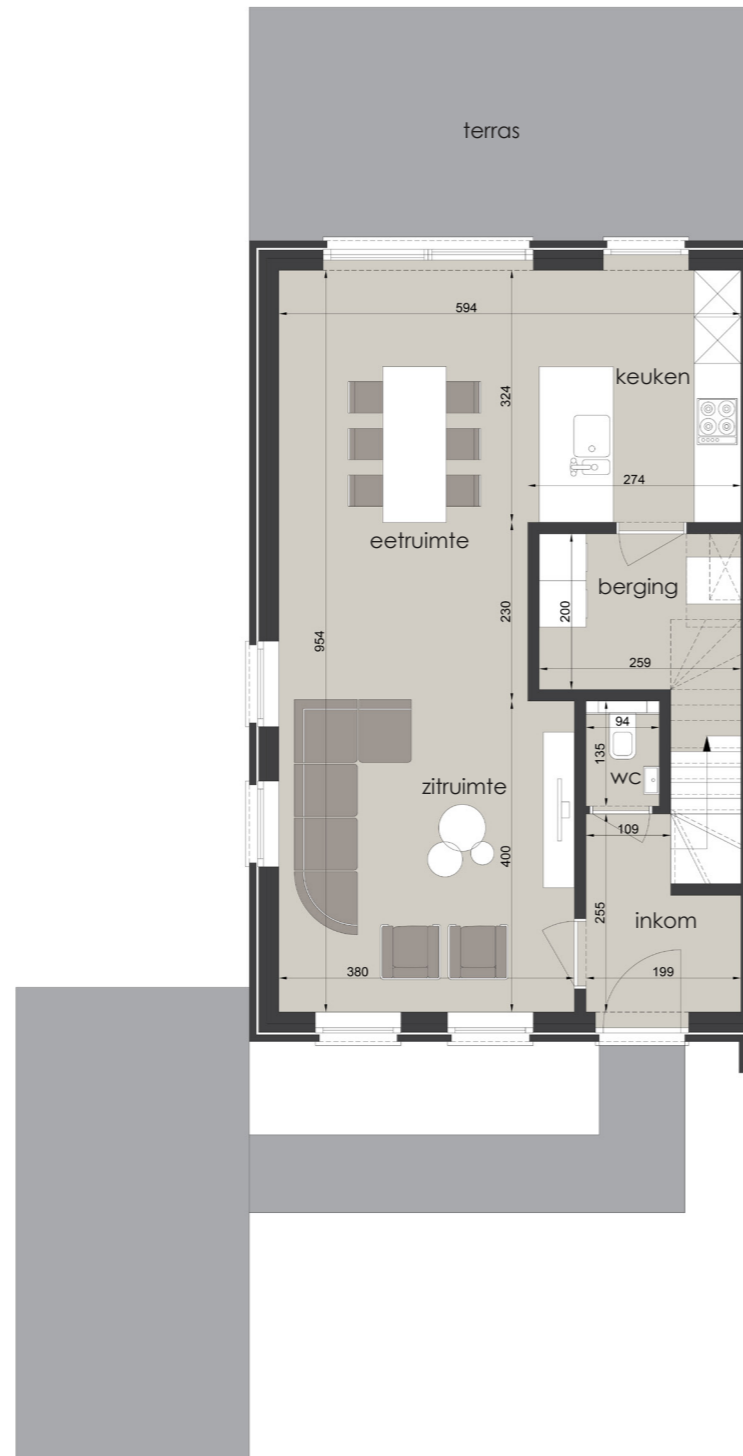

Type: Woning
 Niveau: 0
 Slaapkamers: 3
 Oppervlakte woning: 180 m²

Ontwerp: Griet Vanhove
 Datum: 03/2024

VOORGEVEL

ACHTERGEVEL

INPLANTING

Deze plannen en vermelde afmetingen zijn indicatief. Alle meubilair, keuken, sanitair, verlaagde plafonds en vloerafwerking zijn illustratief. Hiervoor wordt verwezen naar het verkooplastenboek.

Type: Woning
 Niveau: 1
 Slaapkamers: 3
 Oppervlakte woning: 180 m²

Ontwerp: Griet Vanhove
 Datum: 03/2024

VOORGEVEL

ACHTERGEVEL

INPLANTING

Deze plannen en vermelde afmetingen zijn indicatief. Alle meubilair, keukens, sanitair, verlaagde plafonds en vloerafwerking zijn illustratief. Hiervoor wordt verwezen naar het verkooplastenboek.

Type: Woning
 Niveau: 2
 Slaapkamers: 3
 Oppervlakte woning: 180 m²

Ontwerp: Griet Vanhove
 Datum: 03/2024

VOORGEVEL

ACHTERGEVEL

INPLANTING

Deze plannen en vermelde afmetingen zijn indicatief. Alle meubilair, keuken, sanitair, verlaagde plafonds en vloerafwerking zijn illustratief. Hiervoor wordt verwezen naar het verkooplastenboek.