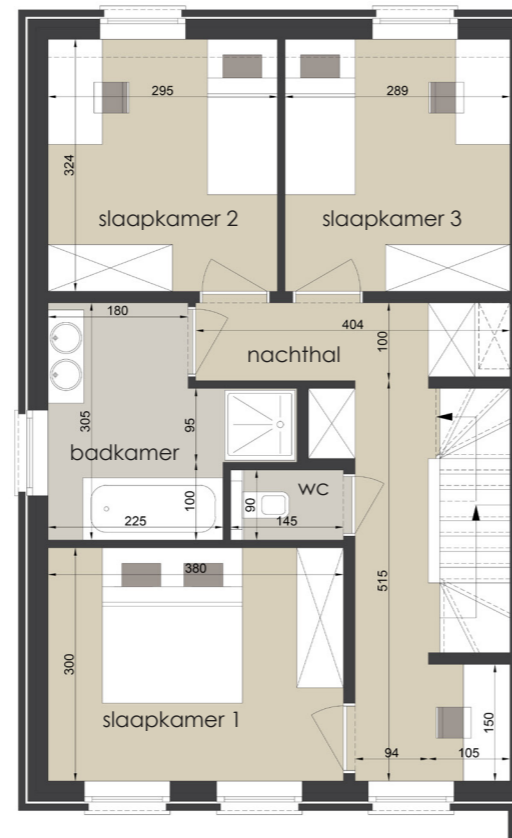

Type: Woning
 Niveau: 0
 Slaapkamers: 3
 Oppervlakte woning: 180 m²

Ontwerp: Griet Vanhove
 Datum: 03/2024

VOORGEVEL

ACHTERGEVEL

INPLANTING

Deze plannen en vermelde afmetingen zijn indicatief. Alle meubilair, keuken, sanitair, verlaagde plafonds en vloerafwerking zijn illustratief. Hiervoor wordt verwezen naar het verkooplastenboek.

Type: Woning
 Niveau: 1
 Slaapkamers: 3
 Oppervlakte woning: 180 m²

Ontwerp: Griet Vanhove
 Datum: 03/2024

VOORGEVEL

ACHTERGEVEL

INPLANTING

Deze plannen en vermelde afmetingen zijn indicatief. Alle meubilair, keukens, sanitair, verlaagde plafonds en vloerafwerking zijn illustratief. Hiervoor wordt verwezen naar het verkooplastenboek.

Type: Woning
 Niveau: 2
 Slaapkamers: 3
 Oppervlakte woning: 180 m²

Ontwerp: Griet Vanhove
 Datum: 03/2024

VOORGEVEL

ACHTERGEVEL

INPLANTING

Deze plannen en vermelde afmetingen zijn indicatief. Alle meubilair, keuken, sanitair, verlaagde plafonds en vloerafwerking zijn illustratief. Hiervoor wordt verwezen naar het verkooplastenboek.