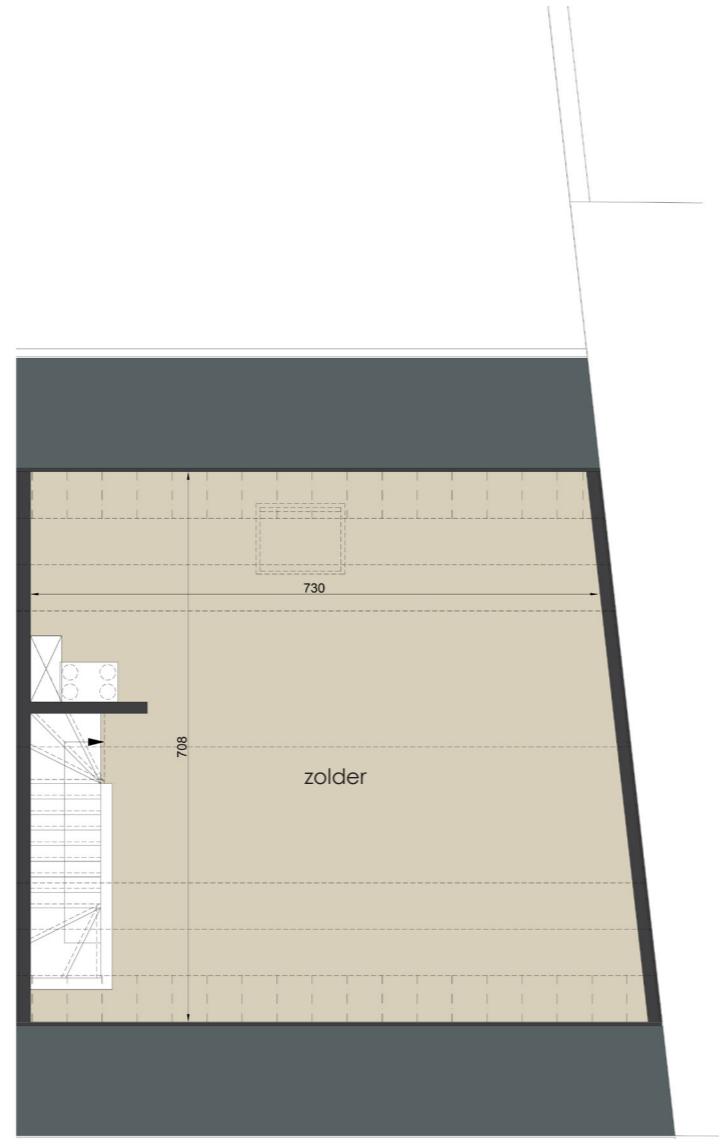

Type: Woning
 Niveau: 0
 Slaapkamers: 3
 Oppervlakte woning: 214 m²

Ontwerp: Griet Vanhove
 Datum: 03/2024

VOORGEVEL

ACHTERGEVEL

INPLANTING

Deze plannen en vermelde afmetingen zijn indicatief. Alle meubilair, keuken, sanitair, verlaagde plafonds en vloerafwerking zijn illustratief. Hiervoor wordt verwezen naar het verkooplastenboek.

Type:	Woning	Ontwerp:	Griet Vanhove
Niveau:	1	Datum:	03/2024
Slaapkamers:	3		
Oppervlakte woning:	214 m ²		

VOORGEVEL

ACHTERGEVEL

INPLANTING

Deze plannen en vermelde afmetingen zijn indicatief. Alle meubilair, keuken, sanitair, verlaagde plafonds en vloerafwerking zijn illustratief. Hiervoor wordt verwezen naar het verkooplastenboek.

Type: Woning
 Niveau: 2
 Slaapkamers: 3
 Oppervlakte woning: 214 m²

Ontwerp: Griet Vanhove
 Datum: 03/2024

VOORGEVEL

ACHTERGEVEL

INPLANTING

Deze plannen en vermelde afmetingen zijn indicatief. Alle meubilair, keuken, sanitair, verlaagde plafonds en vloerafwerking zijn illustratief. Hiervoor wordt verwezen naar het verkooplastenboek.