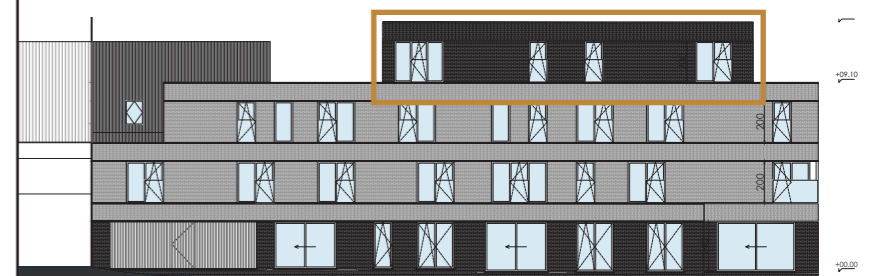

Type: appartement
 Niveau: 3
 Slaapkamers: 3
 Oppervlakte appartement/terras: 148/33 m²

Ontwerp: artec +
 Datum: 04/2024

Deze plannen en vermelde afmetingen zijn indicatief. Alle meubilair, keuken, sanitair, verlaagde plafonds en vloerafwerking zijn illustratief. Hiervoor wordt verwezen naar het verkooplastenboek.