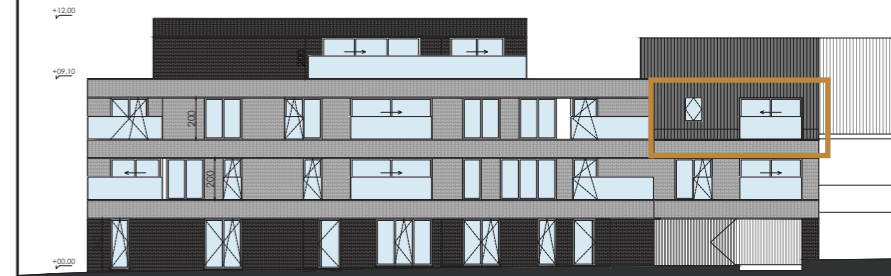

Type: appartement
 Niveau: 2
 Slaapkamers: 1
 Oppervlakte appartement/terras: 90/8 m²

Ontwerp: artec +
 Datum: 04/2024

VOORGEVEL

ACHTERGEVEL

INPLANTING

Deze plannen en vermelde afmetingen zijn indicatief. Alle meubilair, keuken, sanitair, verlaagde plafonds en vloerafwerking zijn illustratief. Hiervoor wordt verwezen naar het verkooplastenboek.