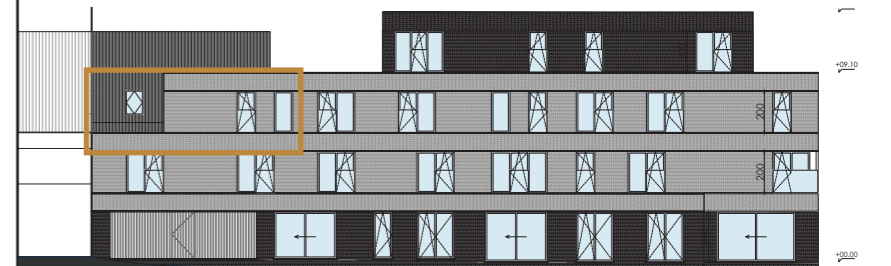

Type: appartement
 Niveau: 2
 Slaapkamers: 1
 Oppervlakte appartement/terras: 90/8 m²

Ontwerp: artec +
 Datum: 04/2024

VOORGEVEL

ACHTERGEVEL

INPLANTING

Deze plannen en vermelde afmetingen zijn indicatief. Alle meubilair, keuken, sanitair, verlaagde plafonds en vloerafwerking zijn illustratief. Hiervoor wordt verwezen naar het verkooplastenboek.