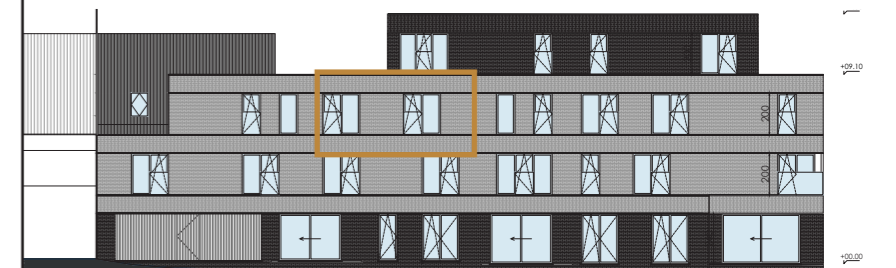

Type: appartement
 Niveau: 2
 Slaapkamers: 2
 Oppervlakte appartement/terras: 115/12 m²

Ontwerp: artec +
 Datum: 04/2024

VOORGEVEL

ACHTERGEVEL

INPLANTING

Deze plannen en vermelde afmetingen zijn indicatief. Alle meubilair, keuken, sanitair, verlaagde plafonds en vloerafwerking zijn illustratief. Hiervoor wordt verwezen naar het verkooplastenboek.