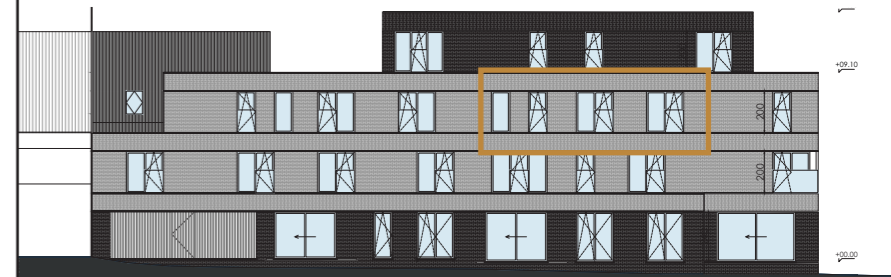

Type: appartement
 Niveau: 2
 Slaapkamers: 2
 Oppervlakte appartement/terras: 115/12 m²

Ontwerp: artec +
 Datum: 04/2024

VOORGEVEL

ACHTERGEVEL

INPLANTING

Deze plannen en vermelde afmetingen zijn indicatief. Alle meubilair, keuken, sanitair, verlaagde plafonds en vloerafwerking zijn illustratief. Hiervoor wordt verwezen naar het verkooplastenboek.