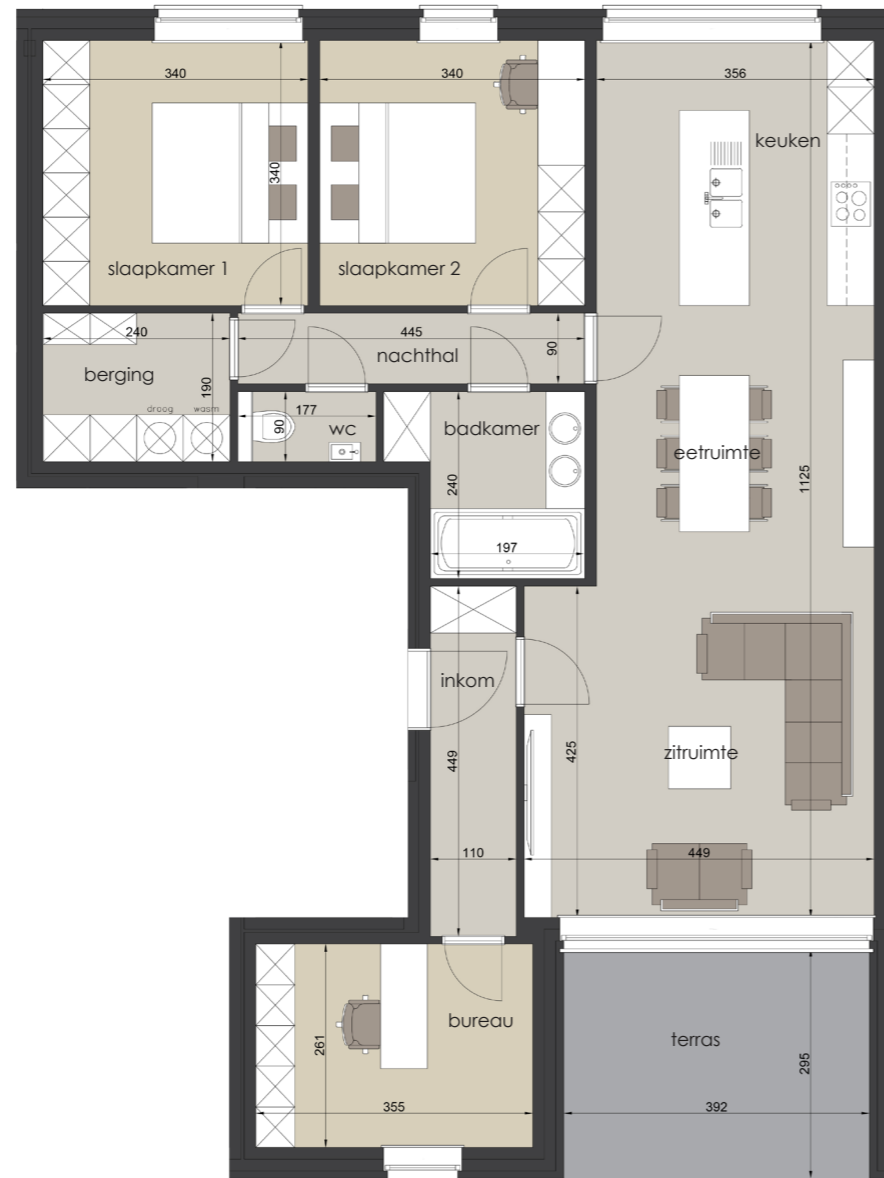

Type: appartement
 Niveau: 1
 Slaapkamers: 2
 Oppervlakte appartement/terras: 115/12 m²

Ontwerp: artec +
 Datum: 04/2024

VOORGEVEL

ACHTERGEVEL

INPLANTING

Deze plannen en vermelde afmetingen zijn indicatief. Alle meubilair, keuken, sanitair, verlaagde plafonds en vloerafwerking zijn illustratief. Hiervoor wordt verwezen naar het verkooplastenboek.