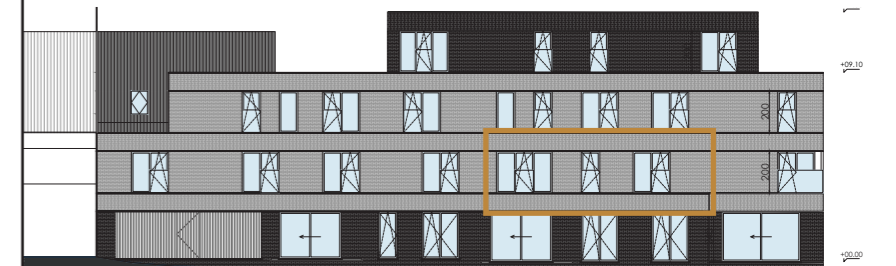

Type: appartement
 Niveau: 1
 Slaapkamers: 2
 Oppervlakte appartement/terras: 115/12 m²

Ontwerp: artec +
 Datum: 04/2024

VOORGEVEL

ACHTERGEVEL

INPLANTING

Deze plannen en vermelde afmetingen zijn indicatief. Alle meubilair, keuken, sanitair, verlaagde plafonds en vloerafwerking zijn illustratief. Hiervoor wordt verwezen naar het verkooplastenboek.