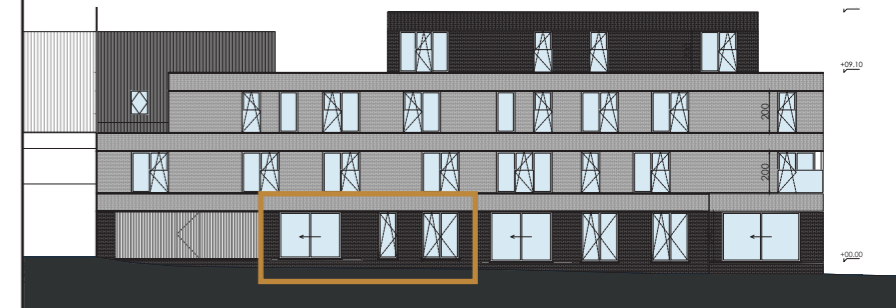

Type: appartement  
 Niveau: 0  
 Slaapkamers: 2  
 Oppervlakte appartement/terras/tuin: 93/13/67 m<sup>2</sup>

Ontwerp: artec +  
 Datum: 04/2024

VOORGEVEL

ACHTERGEVEL

INPLANTING

Deze plannen en vermelde afmetingen zijn indicatief. Alle meubilair, keuken, sanitair, verlaagde plafonds en vloerafwerking zijn illustratief. Hiervoor wordt verwezen naar het verkooplastenboek.