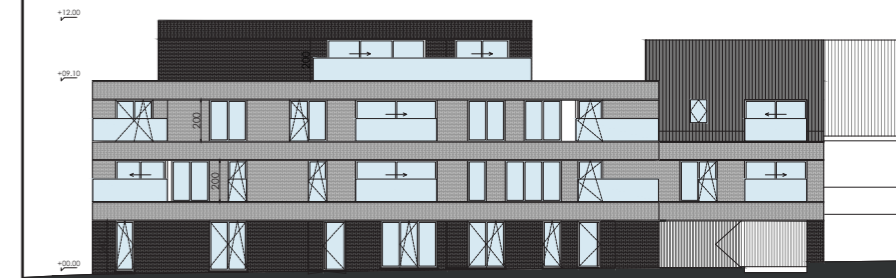

Type: appartement  
 Niveau: 0  
 Slaapkamers: 2  
 Oppervlakte appartement/terras/tuin: 93/13/67 m<sup>2</sup>

Ontwerp: artec +  
 Datum: 04/2024

VOORGEVEL

ACHTERGEVEL

INPLANTING

Deze plannen en vermelde afmetingen zijn indicatief. Alle meubilair, keuken, sanitair, verlaagde plafonds en vloerafwerking zijn illustratief. Hiervoor wordt verwezen naar het verkooplastenboek.