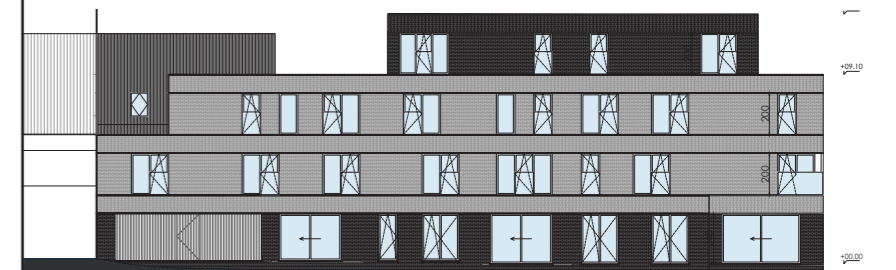

Type: appartement
 Niveau: 0
 Slaapkamers: 2
 Oppervlakte appartement/terras/tuin: 93/8/23 m²

Ontwerp: artec +
 Datum: 04/2024

VOORGEVEL

ACHTERGEVEL

INPLANTING

Deze plannen en vermelde afmetingen zijn indicatief. Alle meubilair, keuken, sanitair, verlaagde plafonds en vloerafwerking zijn illustratief. Hiervoor wordt verwezen naar het verkooplastenboek.