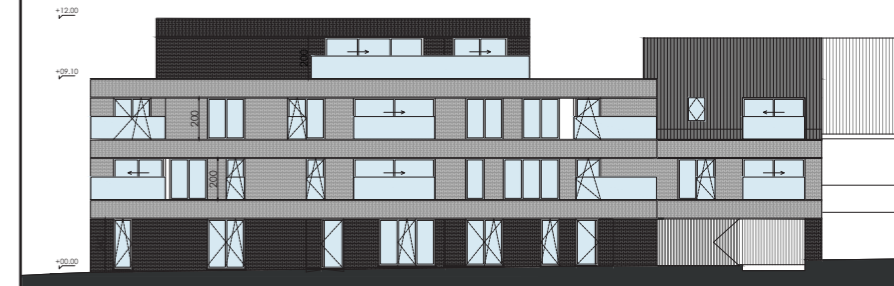

Type: appartement
 Niveau: 0
 Slaapkamers: 2
 Oppervlakte appartement/terras/tuin: 101/13/84 m²

Ontwerp: artec +
 Datum: 04/2024

VOORGEVEL

ACHTERGEVEL

INPLANTING

Deze plannen en vermelde afmetingen zijn indicatief. Alle meubilair, keuken, sanitair, verlaagde plafonds en vloerafwerking zijn illustratief. Hiervoor wordt verwezen naar het verkooplastenboek.