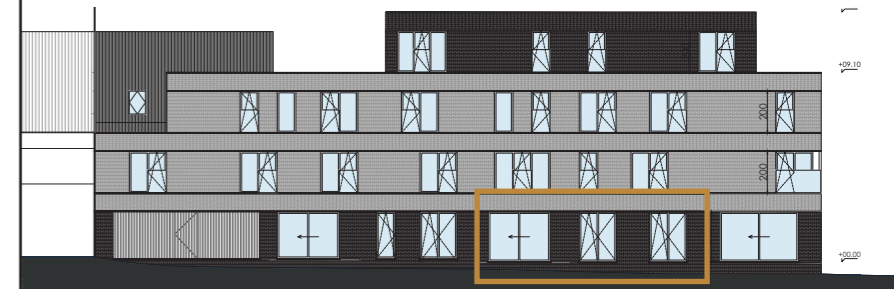

Type: appartement
 Niveau: 0
 Slaapkamers: 2
 Oppervlakte appartement/terras/tuin: 101/13/84 m²

Ontwerp: artec +
 Datum: 04/2024

VOORGEVEL

ACHTERGEVEL

INPLANTING

Deze plannen en vermelde afmetingen zijn indicatief. Alle meubilair, keuken, sanitair, verlaagde plafonds en vloerafwerking zijn illustratief. Hiervoor wordt verwezen naar het verkooplastenboek.