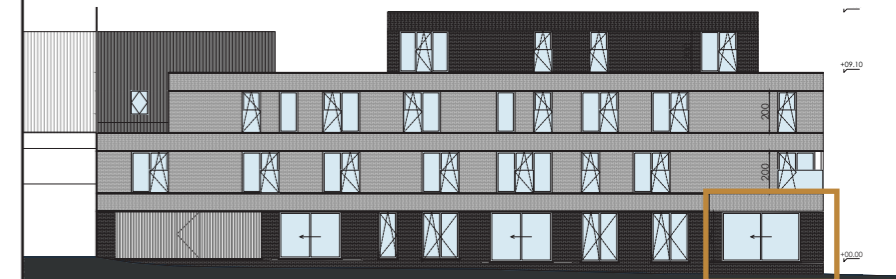

Type: appartement
 Niveau: 0
 Slaapkamers: 2
 Oppervlakte appartement/terras/tuin: 110/17/118 m²

Ontwerp: artec +
 Datum: 04/2024

VOORGEVEL

ACHTERGEVEL

INPLANTING

Deze plannen en vermelde afmetingen zijn indicatief. Alle meubilair, keuken, sanitair, verlaagde plafonds en vloerafwerking zijn illustratief. Hiervoor wordt verwezen naar het verkooplastenboek.