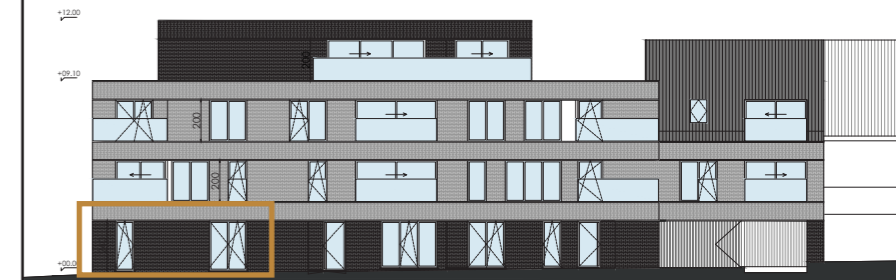

Type: appartement
 Niveau: 0
 Slaapkamers: 2
 Oppervlakte appartement/terras/tuin: 110/17/118 m²

Ontwerp: artec +
 Datum: 04/2024

VOORGEVEL

ACHTERGEVEL

INPLANTING

Deze plannen en vermelde afmetingen zijn indicatief. Alle meubilair, keuken, sanitair, verlaagde plafonds en vloerafwerking zijn illustratief. Hiervoor wordt verwezen naar het verkooplastenboek.