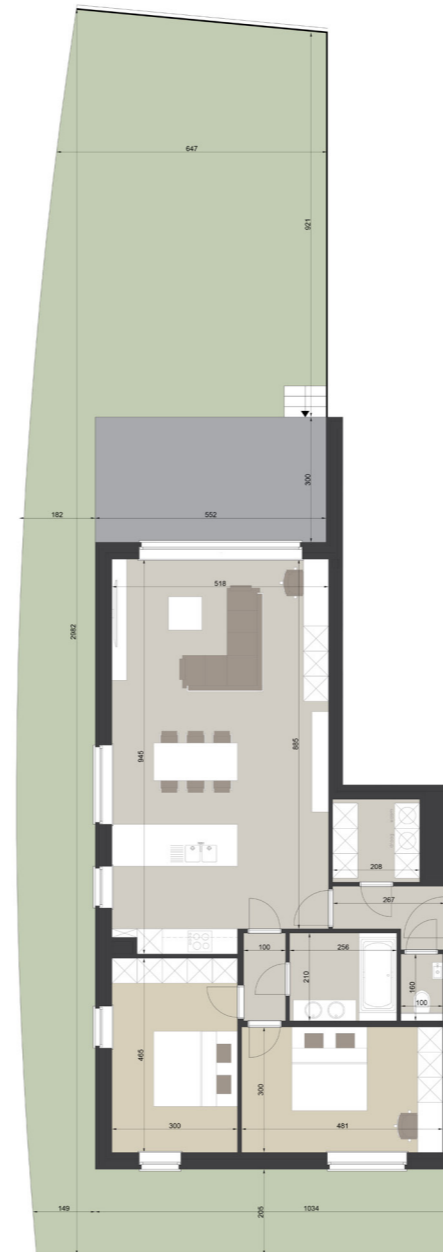

Type: appartement
 Niveau: 0
 Slaapkamers: 2
 Oppervlakte appartement/terras/tuin: 110/17/118 m²

Ontwerp: artec +
 Datum: 04/2024

VOORGEVEL

ACHTERGEVEL

INPLANTING

Deze plannen en vermelde afmetingen zijn indicatief. Alle meubilair, keuken, sanitair, verlaagde plafonds en vloerafwerking zijn illustratief. Hiervoor wordt verwezen naar het verkooplastenboek.