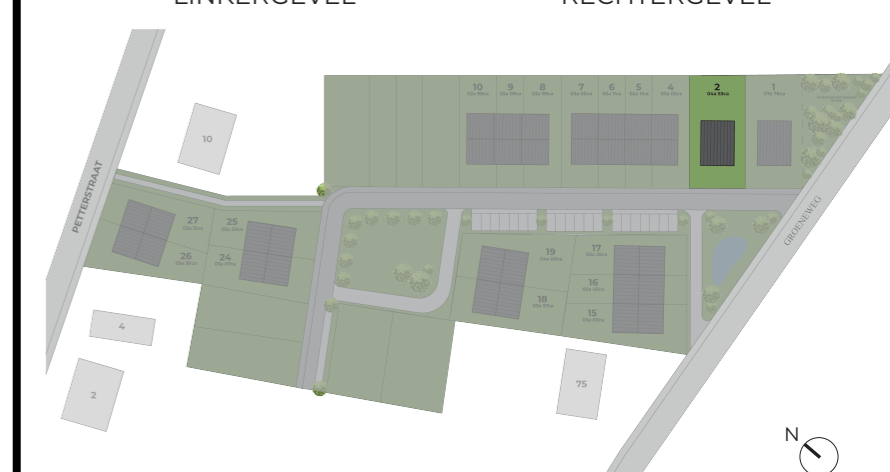

Type: woning

Niveau: +1

Slaapkamers: 3

Oppervlakte perceel / bouw: 181 m² + 24 m² (optie)

Schaal: 1/100

Datum: 07/2024

Ontwerp: architectenbureau Waegemans

VOORGEVEL

ACHTERGEVEL

LINKERGEVEL

RECHTERGEVEL

INPLANTING