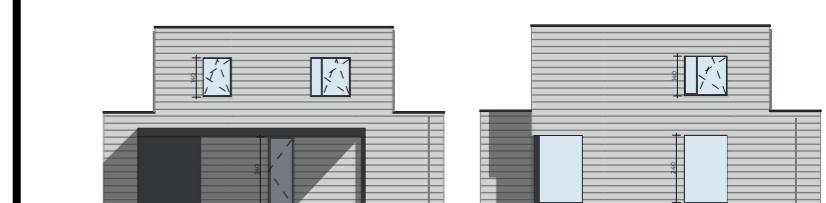

Type: woning
Niveau: 0
Slaapkamers: 3
Oppervlakte perceel / bouw: 181 m² + 24 m² (optie)

Schaal: 1/100
Datum: 07/2024
Ontwerp: architectenbureau Waegemans

VOORGEVEL

ACHTERGEVEL

LINKERGEVEL

RECHTERGEVEL

INPLANTING

Type: woning

Niveau: +1

Slaapkamers: 3

Oppervlakte perceel / bouw: 181 m² + 24 m² (optie)

Schaal: 1/100

Datum: 07/2024

Ontwerp: architectenbureau Waegemans

VOORGEVEL

ACHTERGEVEL

LINKERGEVEL

RECHTERGEVEL

INPLANTING