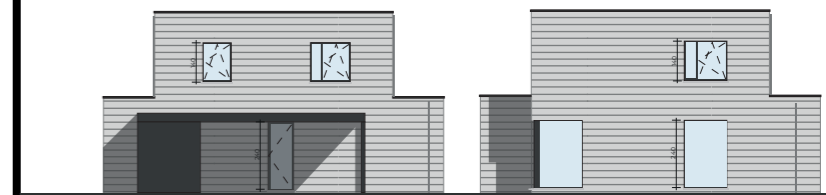

Type: woning
Niveau: 0
Slaapkamers: 3
Oppervlakte perceel / bouw: 181 m² + 24 m² (optie)

Schaal: 1/100
Datum: 07/2024
Ontwerp: architectenbureau Waegemans

VOORGEVEL

ACHTERGEVEL

LINKERGEVEL

RECHTERGEVEL

INPLANTING

Type: woning

Niveau: +1

Slaapkamers: 3

Oppervlakte perceel / bouw: 181 m² + 24 m² (optie)

Schaal: 1/100

Datum: 07/2024

Ontwerp: architectenbureau Waegemans

VOORGEVEL