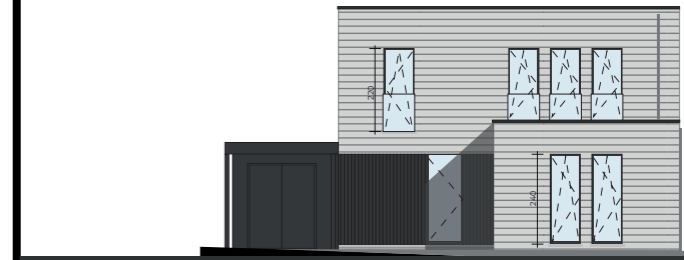

Type: woning
Niveau: 0
Slaapkamers: 3
Oppervlakte perceel / bouw: 177 m² + 24 m² (optie)

Schaal: 1/100
Datum: 07/2024
Ontwerp: architectenbureau Waegemans

VOORGEVEL

ACHTERGEVEL

LINKERGEVEL

RECHTERGEVEL

INPLANTING

Type: woning

Niveau: +1

Slaapkamers: 3

Oppervlakte perceel / bouw: 177 m² + 24 m² (optie)

Schaal: 1/100

Datum: 07/2024

Ontwerp: architectenbureau Waegemans

VOORGEVEL