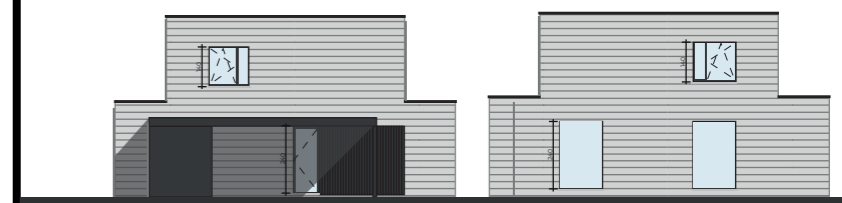

Type: woning
Niveau: 0
Slaapkamers: 3
Oppervlakte perceel / bouw: 177 m² + 24 m² (optie)

Schaal: 1/100
Datum: 07/2024
Ontwerp: architectenbureau Waegemans

VOORGEVEL

ACHTERGEVEL

LINKERGEVEL

RECHTERGEVEL

INPLANTING

Type: woning

Niveau: +1

Slaapkamers: 3

Oppervlakte perceel / bouw: 177 m² + 24 m² (optie)

Schaal: 1/100

Datum: 07/2024

Ontwerp: architectenbureau Waegemans

VOORGEVEL