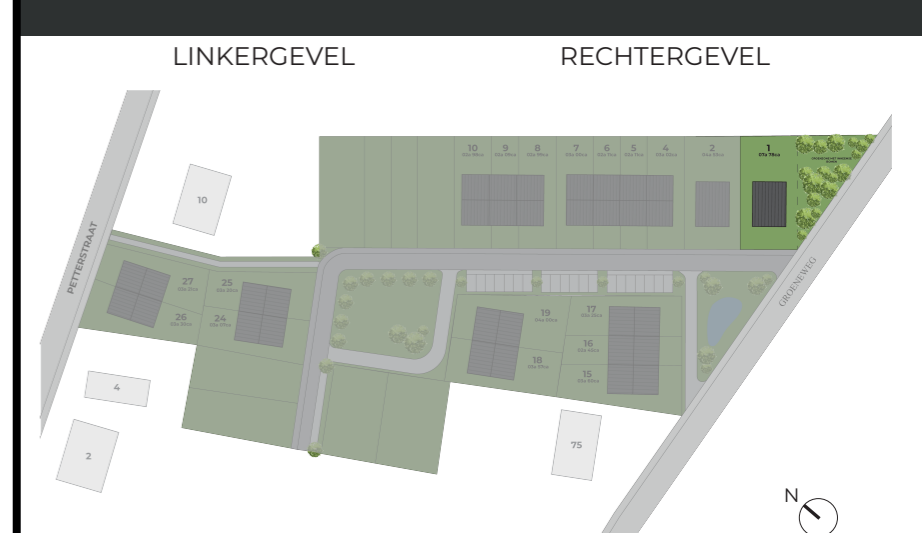

Type: woning
Niveau: 0
Slaapkamers: 3
Oppervlakte perceel / bouw: 177 m² + 24 m² (optie)

Schaal: 1/100
Datum: 07/2024
Ontwerp: architectenbureau Waegemans

VOORGEVEL

ACHTERGEVEL

LINKERGEVEL

RECHTERGEVEL

INPLANTING

Type: woning

Niveau: +1

Slaapkamers: 3

Oppervlakte perceel / bouw: 177 m² + 24 m² (optie)

Schaal: 1/100

Datum: 07/2024

Ontwerp: architectenbureau Waegemans

VOORGEVEL

ACHTERGEVEL

LINKERGEVEL

RECHTERGEVEL

INPLANTING