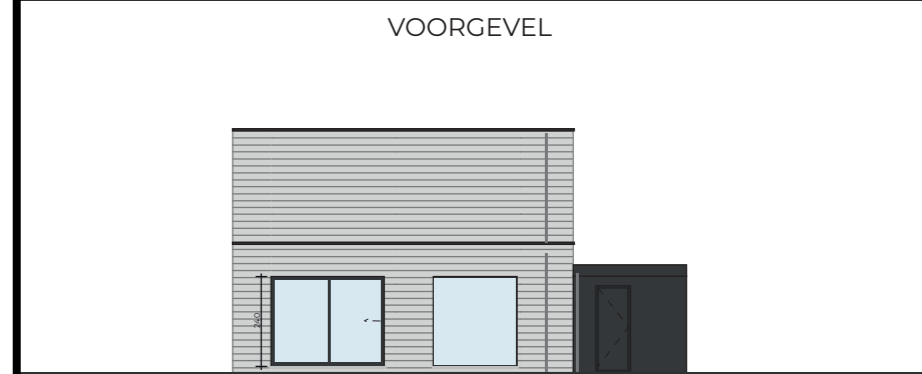

Type: woning
Niveau: 0
Slaapkamers: 3
Oppervlakte perceel / bouw: 177 m² + 24 m² (optie)

Schaal: 1/100
Datum: 07/2024
Ontwerp: architectenbureau Waegemans

VOORGEVEL

ACHTERGEVEL

LINKERGEVEL

RECHTERGEVEL

INPLANTING

Type: woning

Niveau: +1

Slaapkamers: 3

Oppervlakte perceel / bouw: 177 m² + 24 m² (optie)

Schaal: 1/100

Datum: 07/2024

Ontwerp: architectenbureau Waegemans

VOORGEVEL

ACHTERGEVEL

LINKERGEVEL

RECHTERGEVEL

INPLANTING