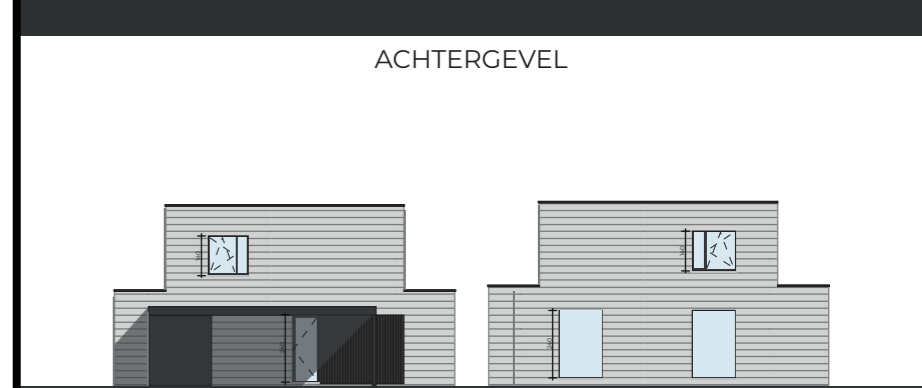

LINKERGEVEL

RECHTERGEVEL