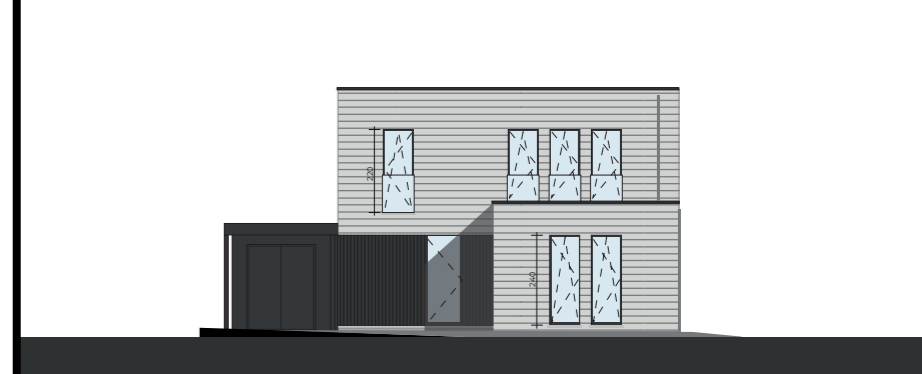

Type: woning
Niveau: 0
Slaapkamers: 3
Oppervlakte perceel / bouw: 177 m² + 24 m² (optie)

Schaal: 1/100
Datum: 07/2024
Ontwerp: architectenbureau Waegemans

VOORGEVEL

ACHTERGEVEL

LINKERGEVEL

RECHTERGEVEL

INPLANTING

Type: woning

Niveau: +1

Slaapkamers: 3

Oppervlakte perceel / bouw: 177 m² + 24 m² (optie)

Schaal: 1/100

Datum: 07/2024

Ontwerp: architectenbureau Waegemans

VOORGEVEL